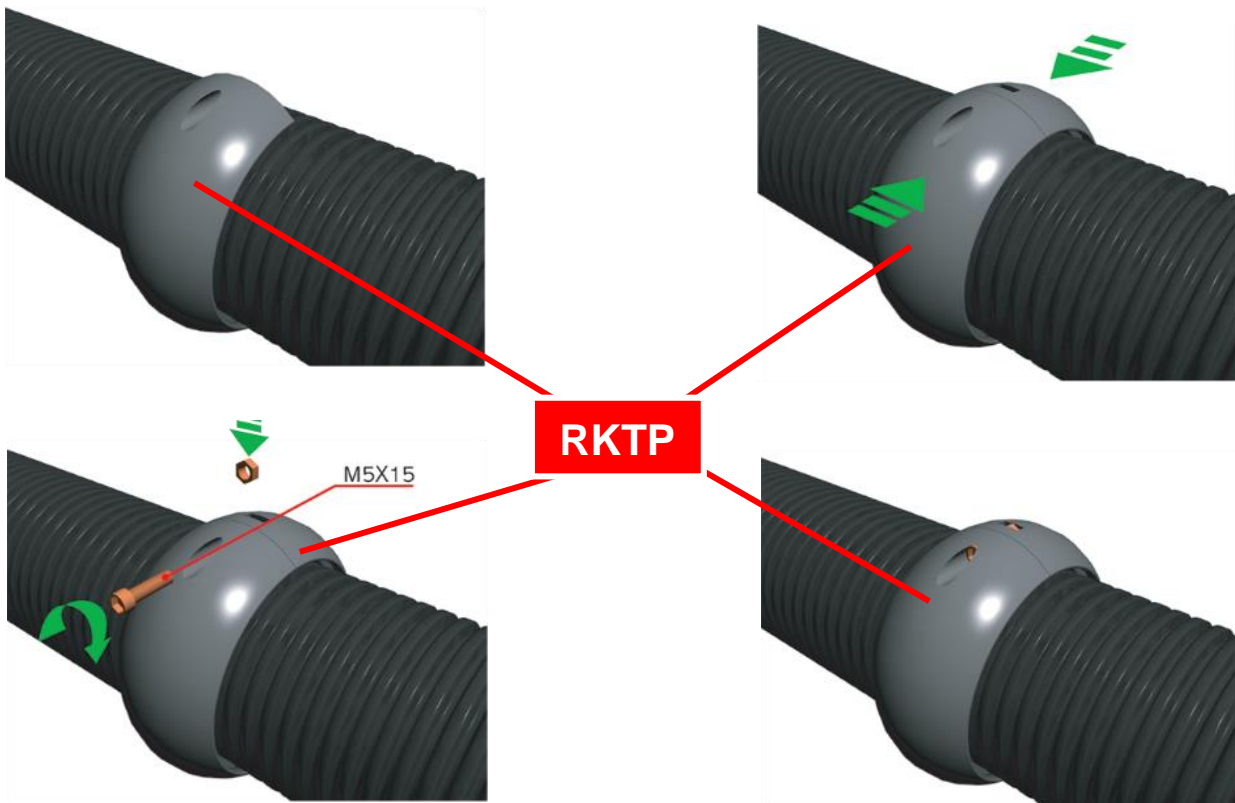

Prodotto / Item: **RKTP**

Descrizione / Description:
Anello di protezione / Protection ring

ASSEMBLAGGIO / ASSEMBLY

Le informazioni contenute in questa scheda tecnica rappresentano delle linee guida generali, non sono vincolanti e possono essere modificate in qualunque momento, senza preavviso. Imytech S.r.l. non si assume alcuna responsabilità per l'uso improprio dei prodotti e per eventuali danni. L'idoneità dei prodotti per applicazioni speciali deve essere verificata dal cliente stesso.