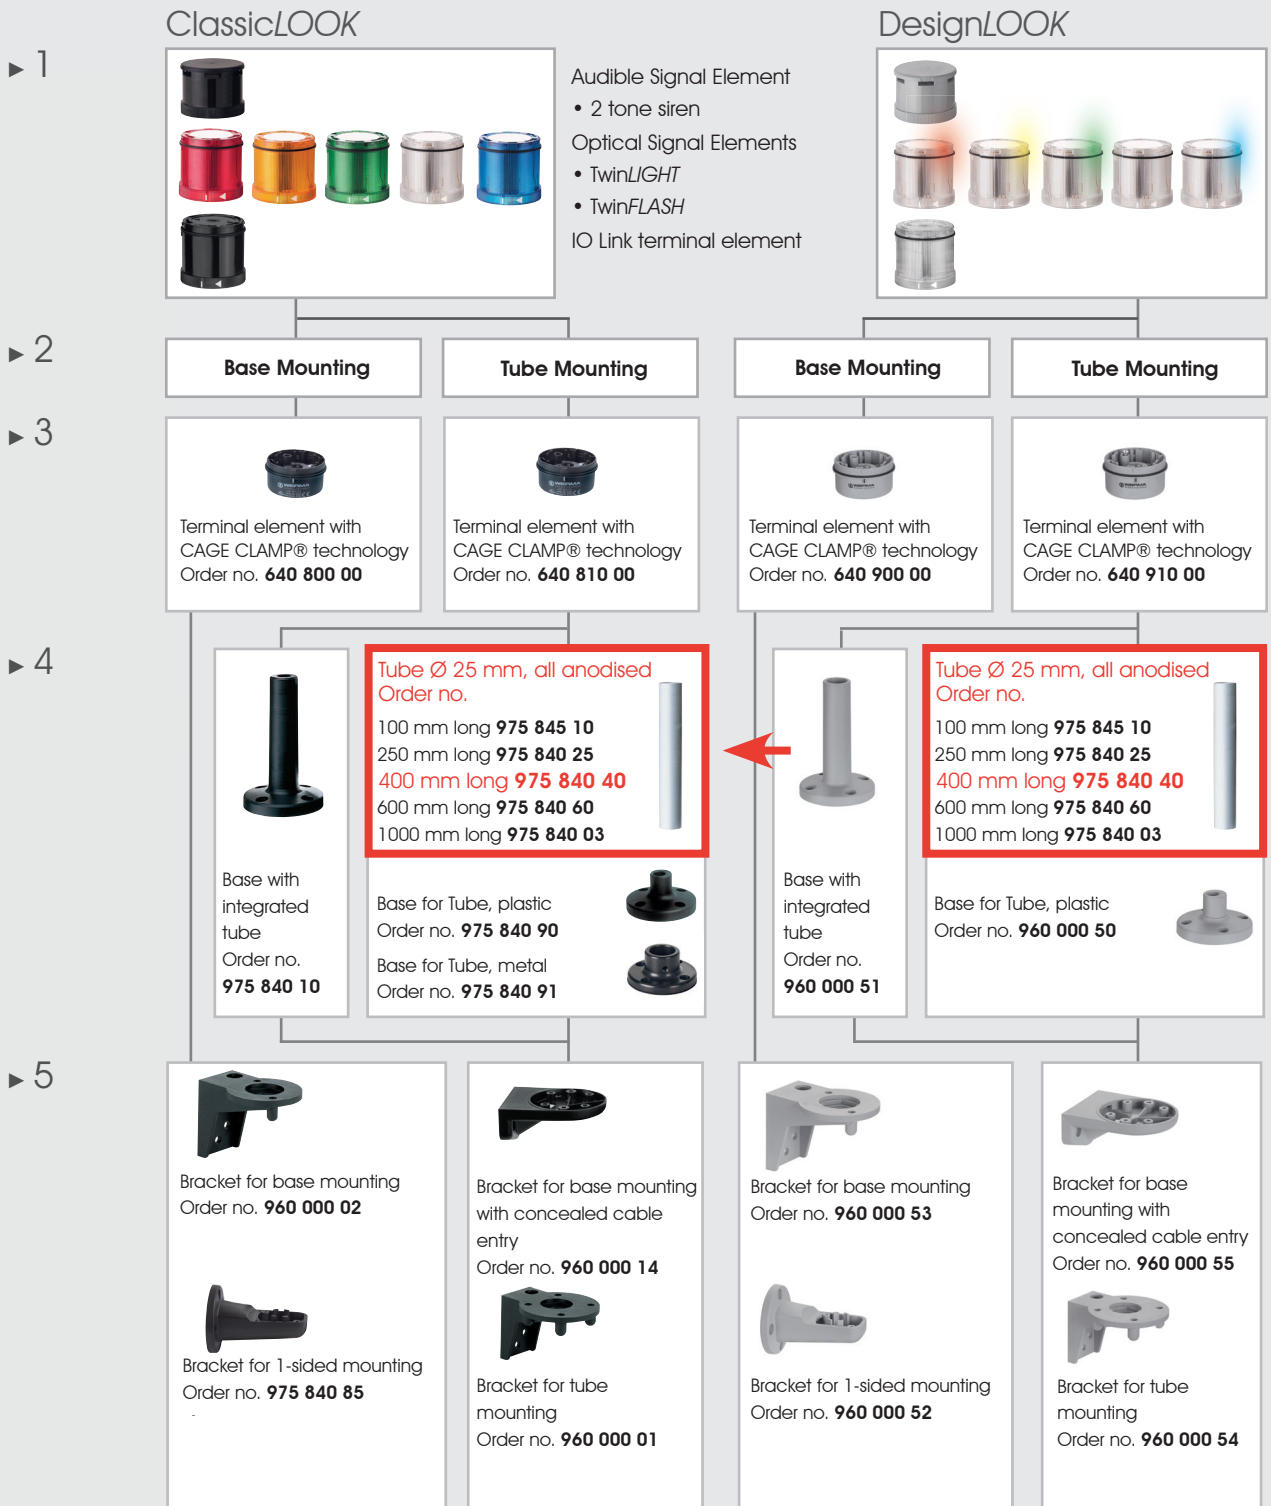

KombiSIGN 72 | Torretta di segnalazione modulare

Componenti e assemblaggio

Per ulteriori accessori o per maggiori informazioni puoi contattare il nostro Ufficio Tecnico.