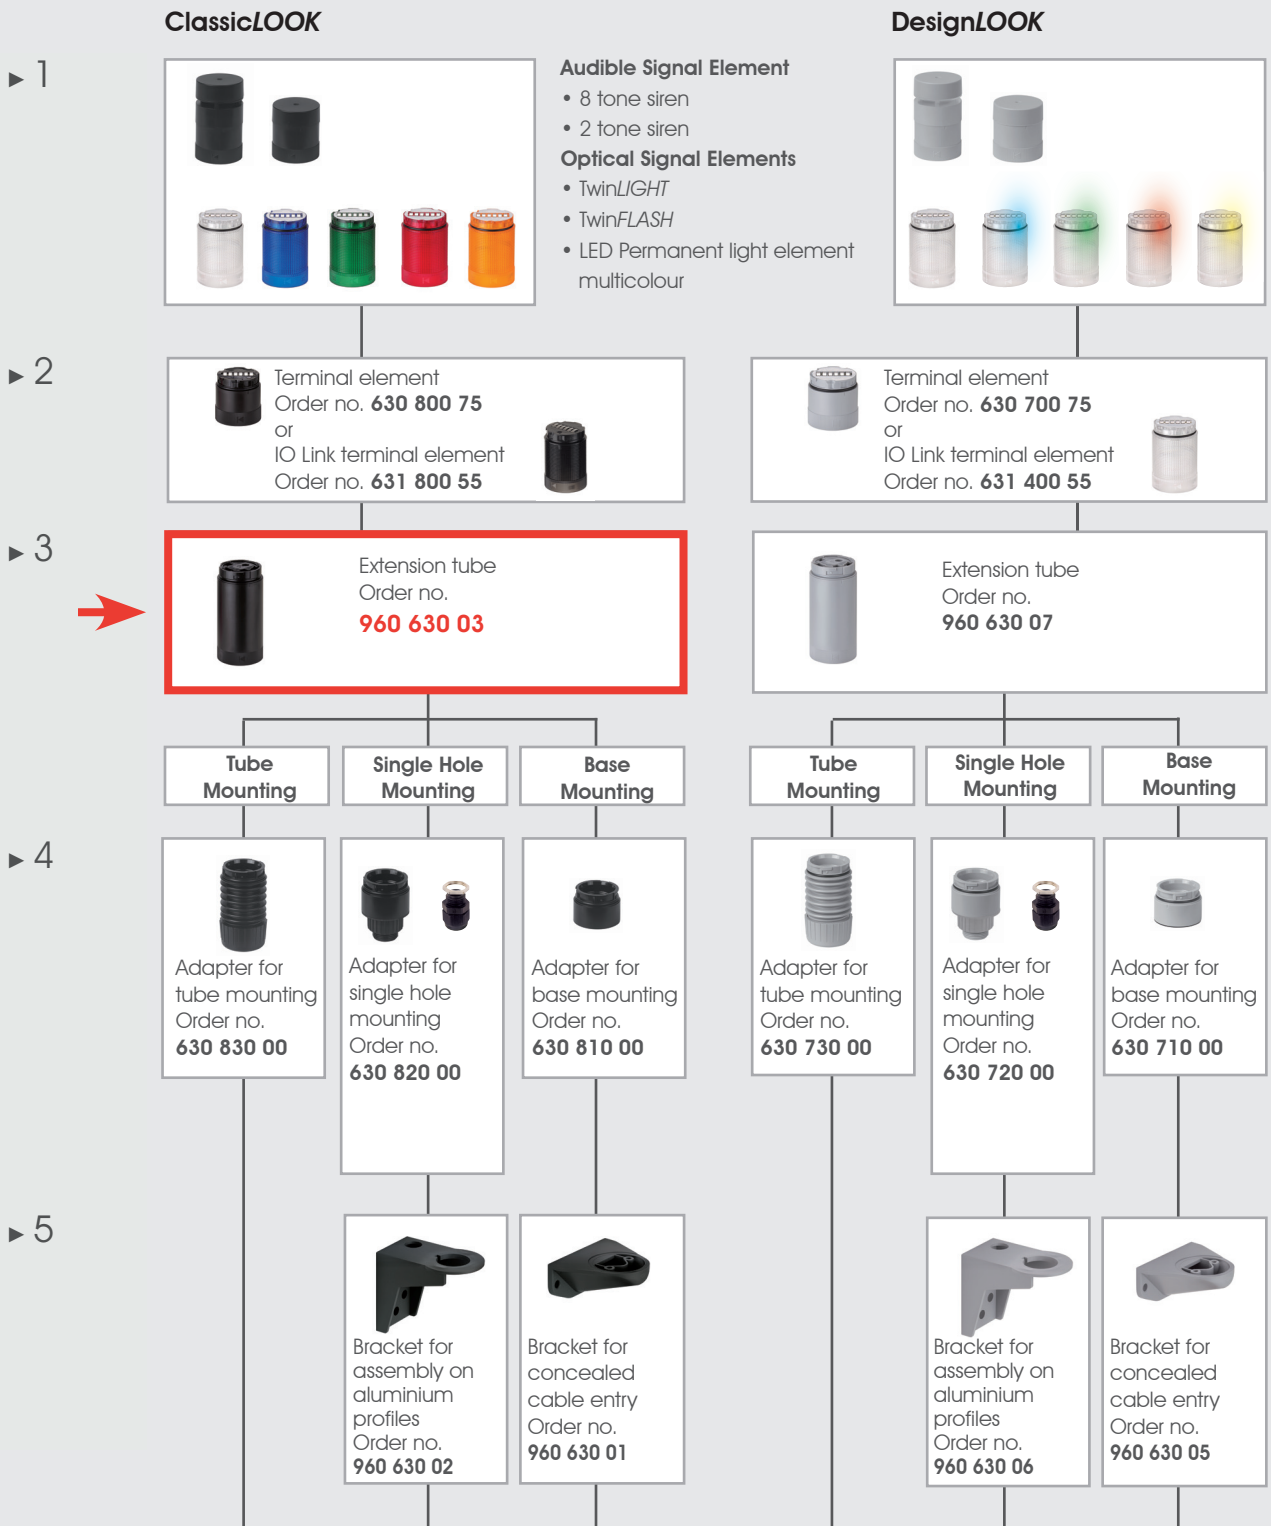

KombiSIGN 40 | Torretta di segnalazione modulare

Componenti e assemblaggio

Per ulteriori accessori o per maggiori informazioni puoi contattare il nostro Ufficio Tecnico.