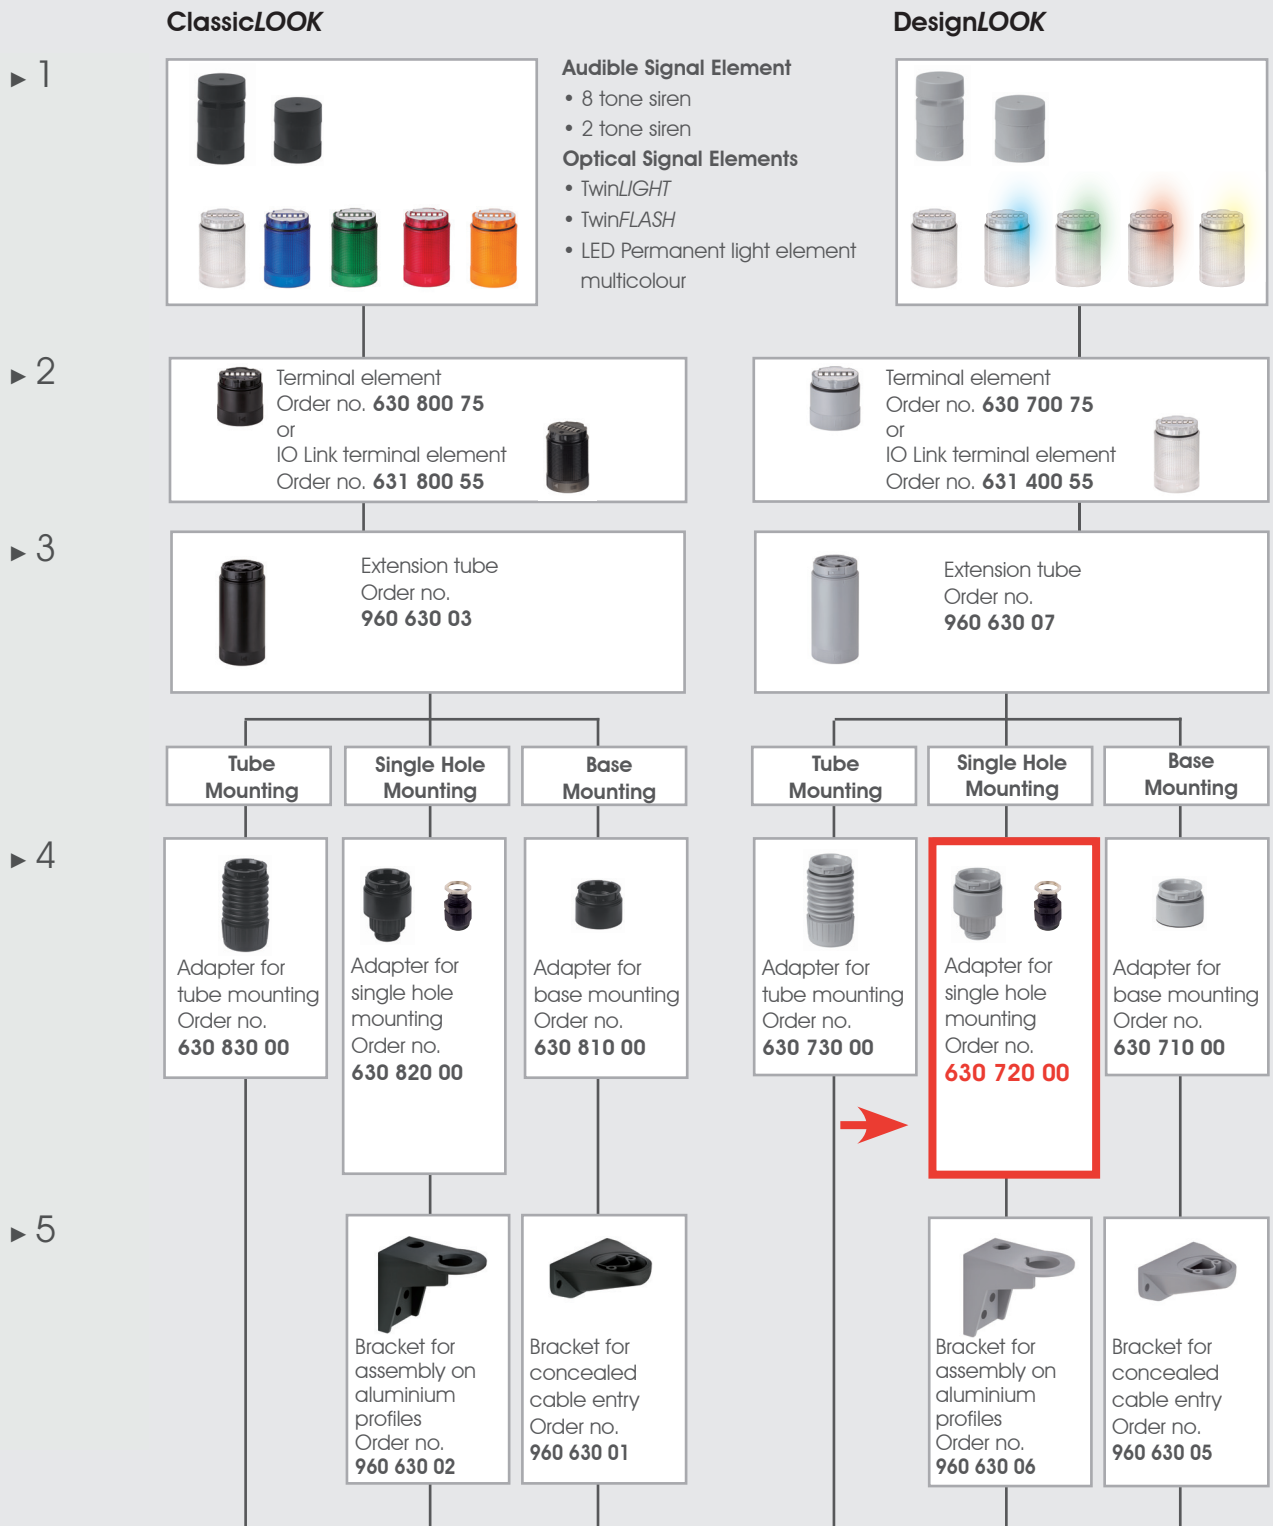

KombiSIGN 40 | Torretta di segnalazione modulare

Componenti e assemblaggio

Per ulteriori accessori o per maggiori informazioni puoi contattare il nostro Ufficio Tecnico.