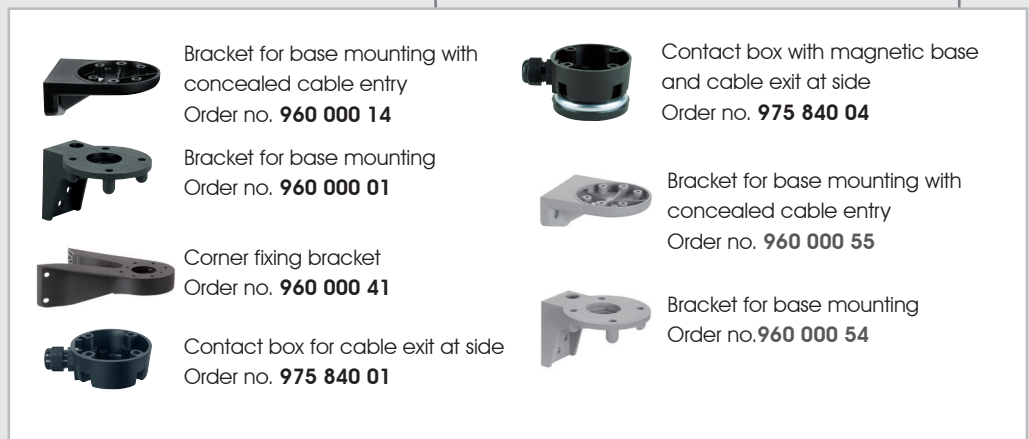

KOMPAKT 37 | Torretta di segnalazione preassemblata

Componenti e assemblaggio

► 1

- 1-5 tiers
- With or without buzzer
- M12 plug or cable
- Black or silver finish

► 2

► 3

Single Hole Mounting

Bracket Mounting

Base Mounting

Single Hole Mounting

Bracket Mounting

Base Mounting

► 4

Per ulteriori accessori o per maggiori informazioni puoi contattare il nostro Ufficio Tecnico.