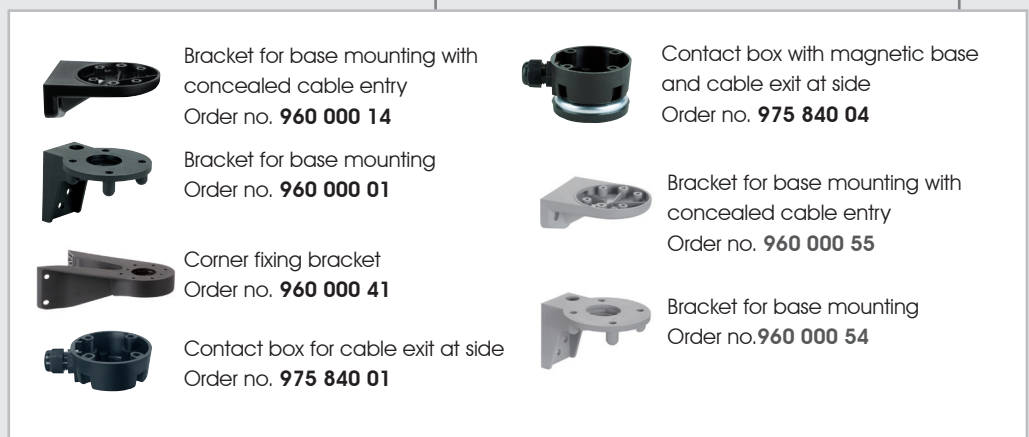

KOMPAKT 37 | Torretta di segnalazione preassemblata

Componenti e assemblaggio

► 1

- 1-5 tiers
- With or without buzzer
- M12 plug or cable
- Black or silver finish

► 2

► 3

Single Hole Mounting

Bracket Mounting

Base Mounting

Single Hole Mounting

Bracket Mounting

Base Mounting

► 4

Per ulteriori accessori o per maggiori informazioni puoi contattare il nostro Ufficio Tecnico.