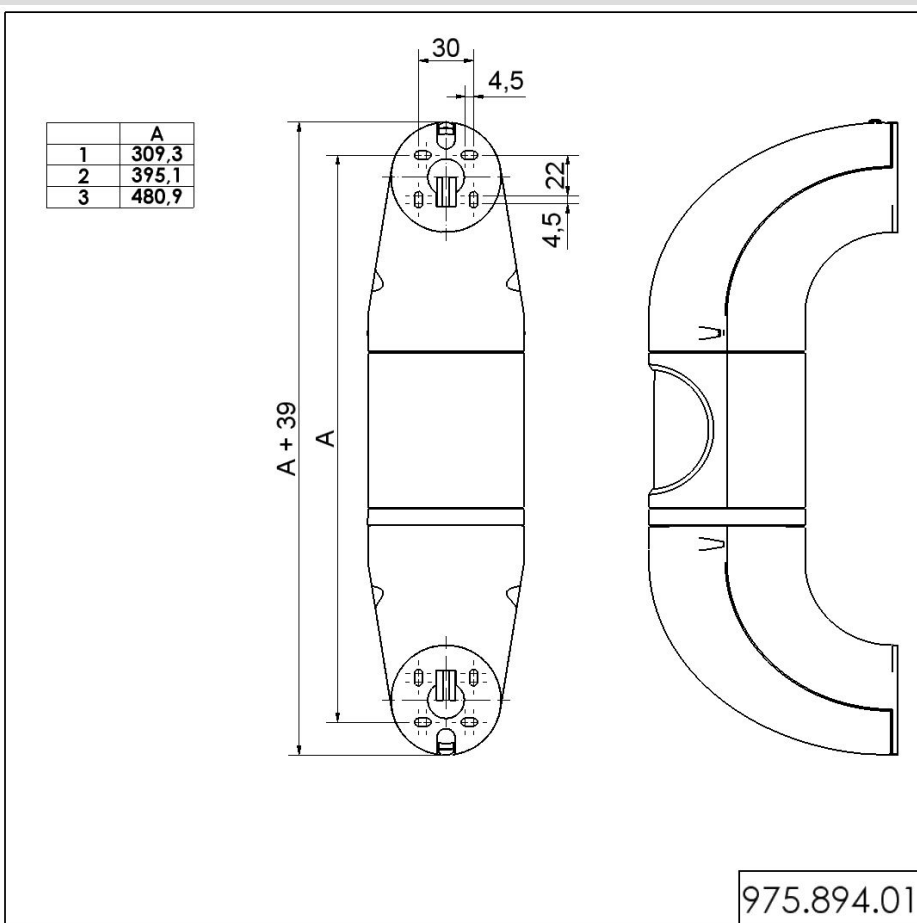

DISEGNO

Per ulteriori informazioni sull'installazione e il montaggio, fare riferimento alla guida utente appropriata su www.werma.com. Questa copia stampata è a solo scopo informativo ed è soggetta a modifiche.