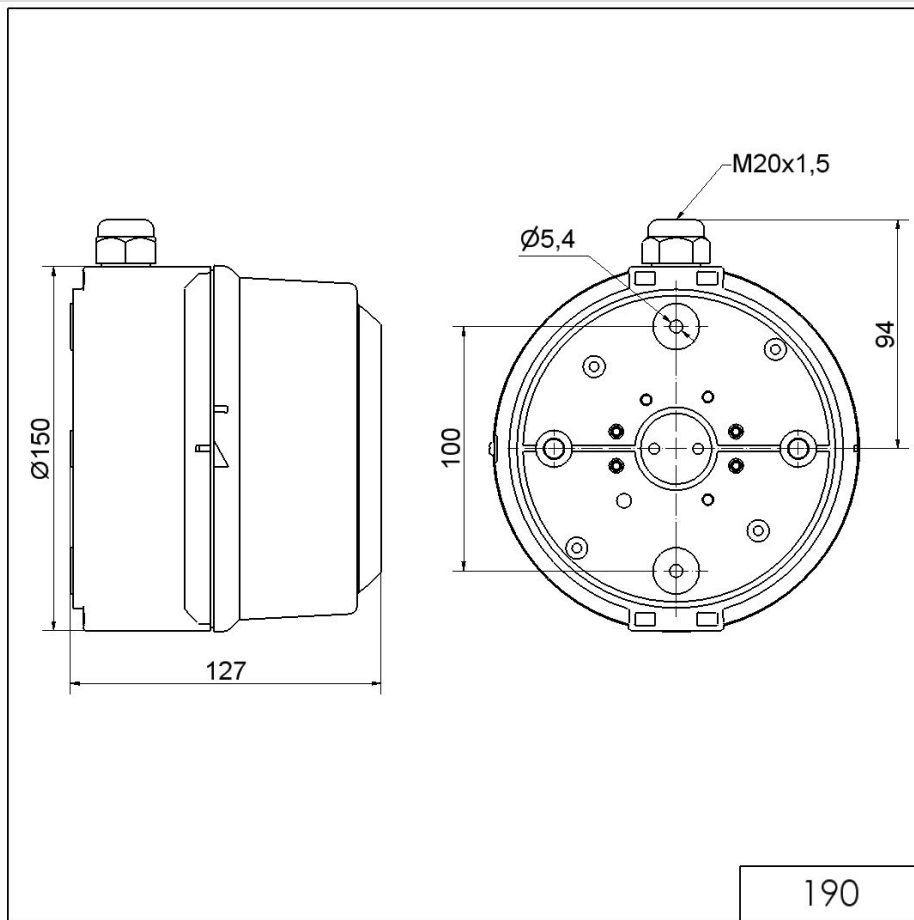

LED Light / LED Traffic Light 890 / Accessori

Sirena multi-suono WM 32 suoni 230VAC GY

Codice articolo: 190.000.68

DATI MECCANICI

Larghezza	127 mm
Altezza	169 mm
Diametro	150 mm
Materiali	PC/ABS
Colore cassa	Grigio
Categoria di protezione	IP65
Collegamento	Morsetto a vite
Sezione del cavetto min.	0,50 mm ² / 20AWG
Sezione del cavetto max.	1,50 mm ² / 16AWG
Punto di inserimento dei cavi	Nipplo a pressione in gomma Pressacavi
Cablaggio minimo	d = 6 mm
Cablaggio massimo	d = 12 mm
Scarico trazione	Presente (conf alla norma VDI)
Tipo di fissaggio	Montaggio a parete
Temperatura operativa minima	-30°C
Temperatura operativa massima	+50°C
Peso con imballaggio	713 g
Peso del prodotto	713 g

DATI ACUSIBILI

Vol. / dB(max) 1m di distanza	110,0 dB (A)
Immagine del segnale acustico	Multisuono
Numero di suoni	32 suoni
Durata di vita acustica	min. 5.000 h

Per ulteriori informazioni sull'installazione e il montaggio, fare riferimento alla guida utente appropriata su www.werma.com. Questa copia stampata è a solo scopo informativo ed è soggetta a modifiche.

LED Light / LED Traffic Light 890 / Accessori

Sirena multi-suono WM 32 suoni 230VAC GY

DISEGNO

Per ulteriori informazioni sull'installazione e il montaggio, fare riferimento alla guida utente appropriata su www.werma.com. Questa copia stampata è a solo scopo informativo ed è soggetta a modifiche.