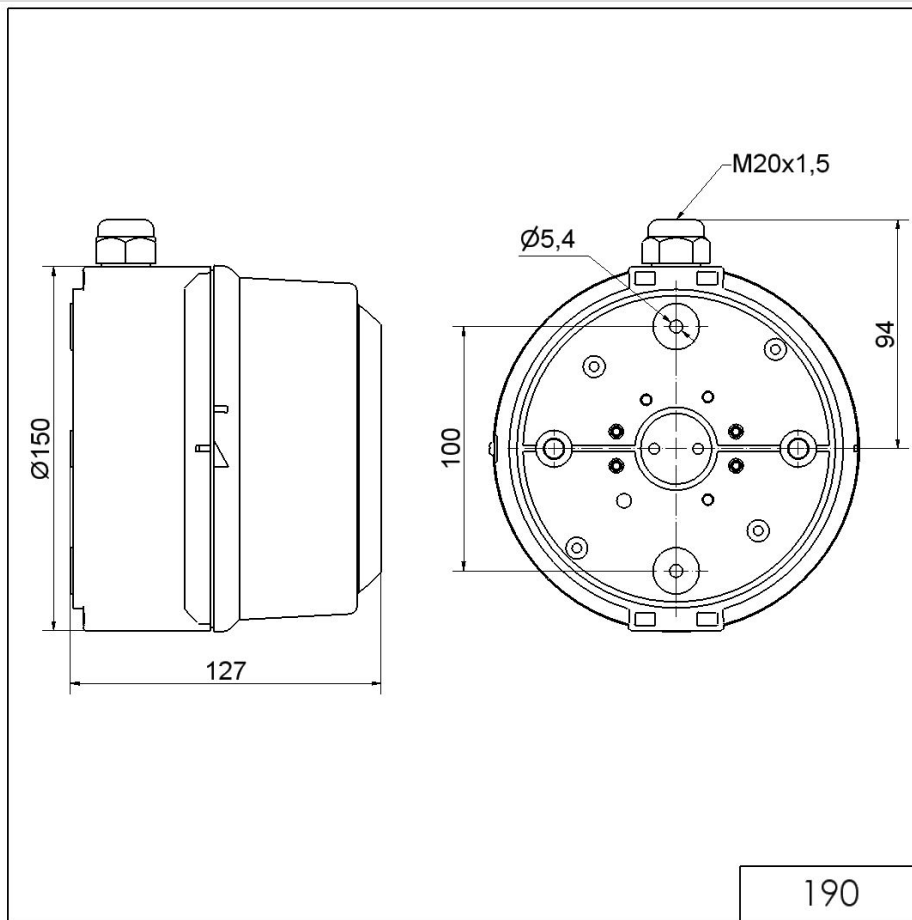

LED Light / LED Traffic Light 890 / Accessori

Sirena multi-suono WM 32 suoni 115VAC GY

DISEGNO

! Per ulteriori informazioni sull'installazione e il montaggio, fare riferimento alla guida utente appropriata su www.werma.com. Questa copia stampata è a solo scopo informativo ed è soggetta a modifiche.