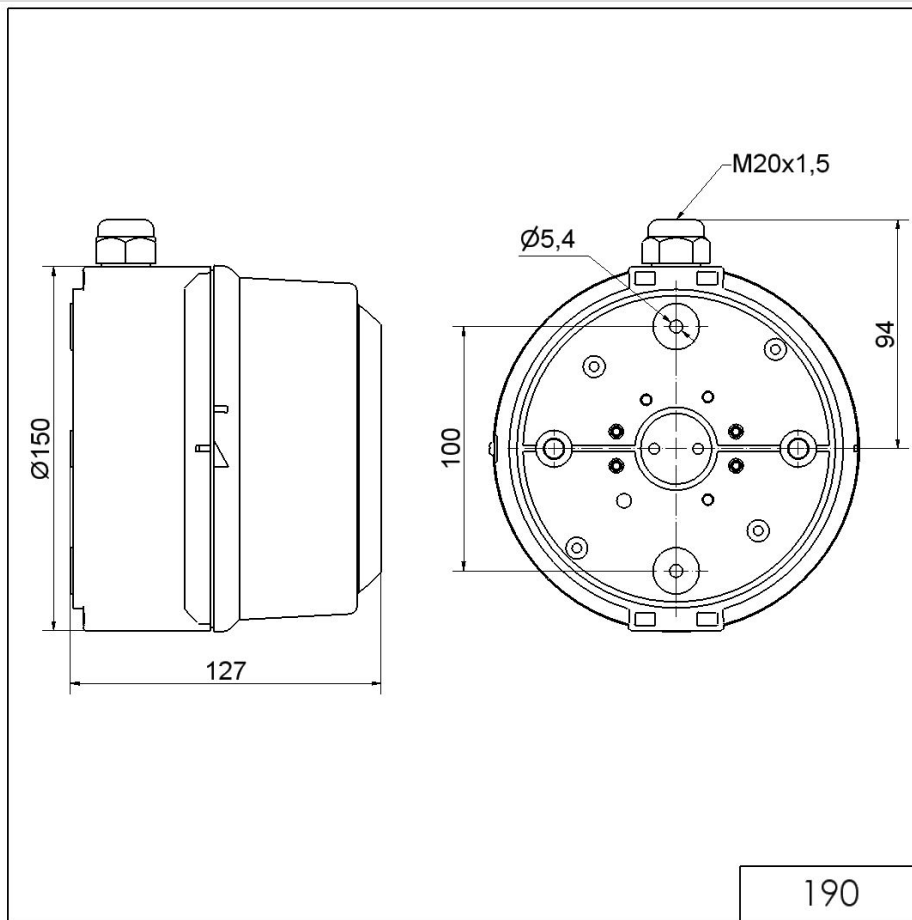

LED Light / LED Traffic Light 890 / Accessori

Sirena multi-suono WM 32 suoni 24VDC GY

Codice articolo: 190.000.55

DATI MECCANICI

Larghezza	127 mm
Altezza	169 mm
Diametro	150 mm
Materiali	PC/ABS
Colore cassa	Grigio
Categoria di protezione	IP65
Collegamento	Morsetto a vite
Sezione del cavetto min.	0,50 mm ² / 20AWG
Sezione del cavetto max.	1,50 mm ² / 16AWG
Punto di inserimento dei cavi	Nipplo a pressione in gomma Pressacavi
Cablaggio minimo	d = 6 mm
Cablaggio massimo	d = 12 mm
Scarico trazione	Presente (conf alla norma VDI)
Tipo di fissaggio	Montaggio a parete
Temperatura operativa minima	-30°C
Temperatura operativa massima	+50°C
Peso con imballaggio	566 g
Peso del prodotto	500 g

DATI ELETTRICI

Tensione d'esercizio	24V
Tipo di tensione d'esercizio	DC
Tolleranza di tensione	+/- 10%
Tensione nominale di esercizio	24 VDC
Corrente nominale di esercizio	180 mA
Corrente di spunto nominale	500 mA
Classe di protezione	Classe di protezione 2
Grado di inquinamento	3

DATI ACUSIBILI

Vol. / dB(max) 1m di distanza	110,0 dB (A)
Immagine del segnale acustico	Multisuono
Numero di suoni	32 suoni
Durata di vita acustica	min. 5.000 h

Per ulteriori informazioni sull'installazione e il montaggio, fare riferimento alla guida utente appropriata su www.werma.com. Questa copia stampata è a solo scopo informativo ed è soggetta a modifiche.

LED Light / LED Traffic Light 890 / Accessori

Sirena multi-suono WM 32 suoni 24VDC GY

DISEGNO

! Per ulteriori informazioni sull'installazione e il montaggio, fare riferimento alla guida utente appropriata su www.werma.com. Questa copia stampata è a solo scopo informativo ed è soggetta a modifiche.