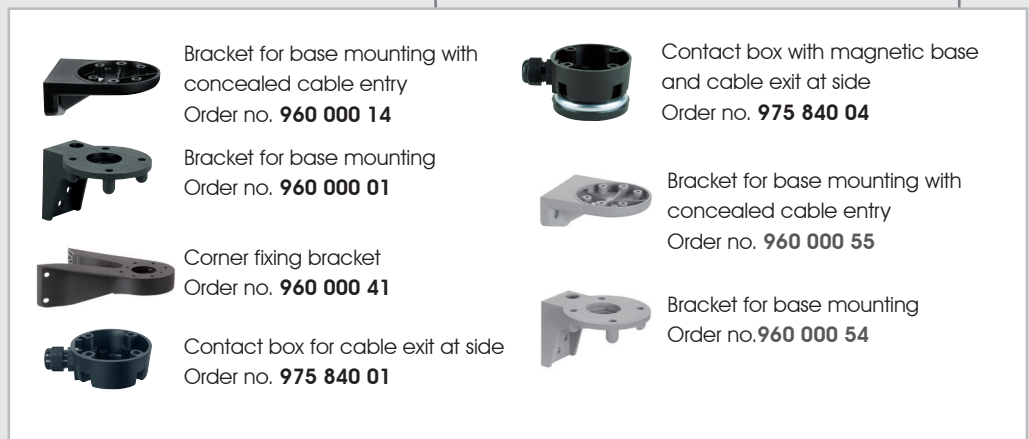

# KOMPAKT 37 | Torretta di segnalazione preassemblata

## Componenti e assemblaggio

► 1

- 2-5 tiers
- With or without buzzer
- M12 plug or cable
- Black or silver finish

► 2

► 3

**Single Hole Mounting**

**Bracket Mounting**

**Base Mounting**

**Single Hole Mounting**

**Bracket Mounting**

**Base Mounting**

► 4

Per ulteriori accessori o per maggiori informazioni puoi contattare il nostro Ufficio Tecnico.