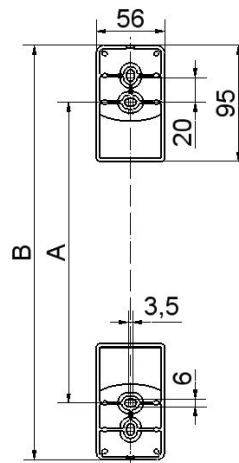

Lampade per semafori / Accessories

Staffa di fissaggio a 4 livello con acc.

Codice articolo: 975.890.37

DATI MECCANICI

Altezza	48 mm
Diametro	35 mm
Materiali	PC/ABS
Colore cassa	Grigio
Categoria di protezione	IP65
Peso con imballaggio	216 g
Peso del prodotto	211 g

DISEGNO

	A	B
975.890.33	93	190
975.890.34	251,2	348,2
975.890.35	409,4	506,4
975.890.37	567,6	664,6

	A	B
975.890.33	245	338
975.890.34	403,2	496,2
975.890.35	561,4	654,4
975.890.37	719,6	812,6

975.890.3X