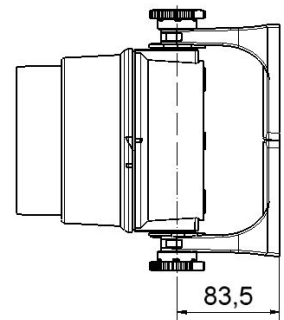

Lampade per semafori / Accessories

Staffa di fissaggio a 4 livello con acc.

Codice articolo: 975.890.37

DATI MECCANICI

Altezza	48 mm
Diametro	35 mm
Materiali	PC/ABS
Colore cassa	Grigio
Categoria di protezione	IP65
Peso con imballaggio	216 g
Peso del prodotto	211 g

DISEGNO

	A	B
975.890.33	93	190
975.890.34	251,2	348,2
975.890.35	409,4	506,4
975.890.37	567,6	664,6

	A	B
975.890.33	245	338
975.890.34	403,2	496,2
975.890.35	561,4	654,4
975.890.37	719,6	812,6

975.890.3X