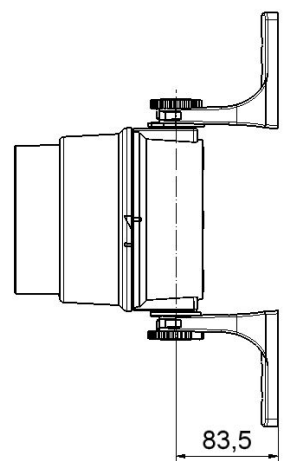

Lampade per semafori / Accessories

Staffa di fissaggio a 4 livello con acc.

Codice articolo: 975.890.37

DATI MECCANICI

Altezza	48 mm
Diametro	35 mm
Materiali	PC/ABS
Colore cassa	Grigio
Categoria di protezione	IP65
Peso con imballaggio	216 g
Peso del prodotto	211 g

DISEGNO

	A	B
975.890.33	93	190
975.890.34	251,2	348,2
975.890.35	409,4	506,4
975.890.37	567,6	664,6

	A	B
975.890.33	245	338
975.890.34	403,2	496,2
975.890.35	561,4	654,4
975.890.37	719,6	812,6

975.890.3X