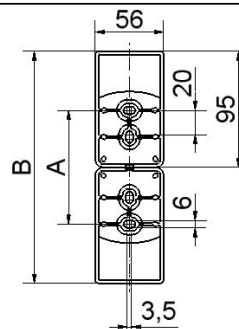

Lampade per semafori / Accessories

Staffa di fissaggio a 4 livello con acc.

Codice articolo: 975.890.37

DATI MECCANICI

Altezza	48 mm
Diametro	35 mm
Materiali	PC/ABS
Colore cassa	Grigio
Categoria di protezione	IP65
Peso con imballaggio	216 g
Peso del prodotto	211 g

DISEGNO

	A	B
975.890.33	93	190
975.890.34	251,2	348,2
975.890.35	409,4	506,4
975.890.37	567,6	664,6

	A	B
975.890.33	245	338
975.890.34	403,2	496,2
975.890.35	561,4	654,4
975.890.37	719,6	812,6

975.890.3X