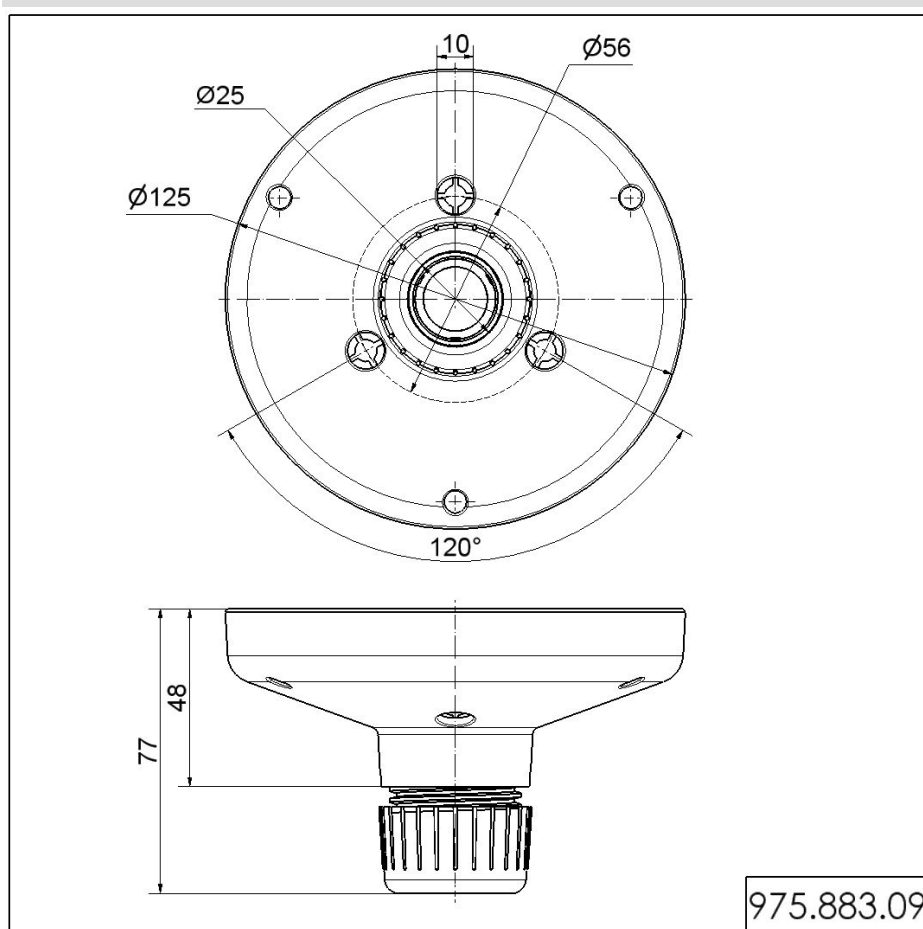

LED-Permanent Light 280 / Accessories

Adattatore tubo RM BK

Codice articolo: **975.883.09**

DATI MECCANICI

Altezza	77 mm
Diametro	125 mm
Materiali	PC/ABS
Colore cassa	Nero
Peso con imballaggio	110 g
Peso del prodotto	110 g

DISEGNO

975.883.09

Per ulteriori informazioni sull'installazione e il montaggio, fare riferimento alla guida utente appropriata su www.werma.com. Questa copia stampata è a solo scopo informativo ed è soggetta a modifiche.