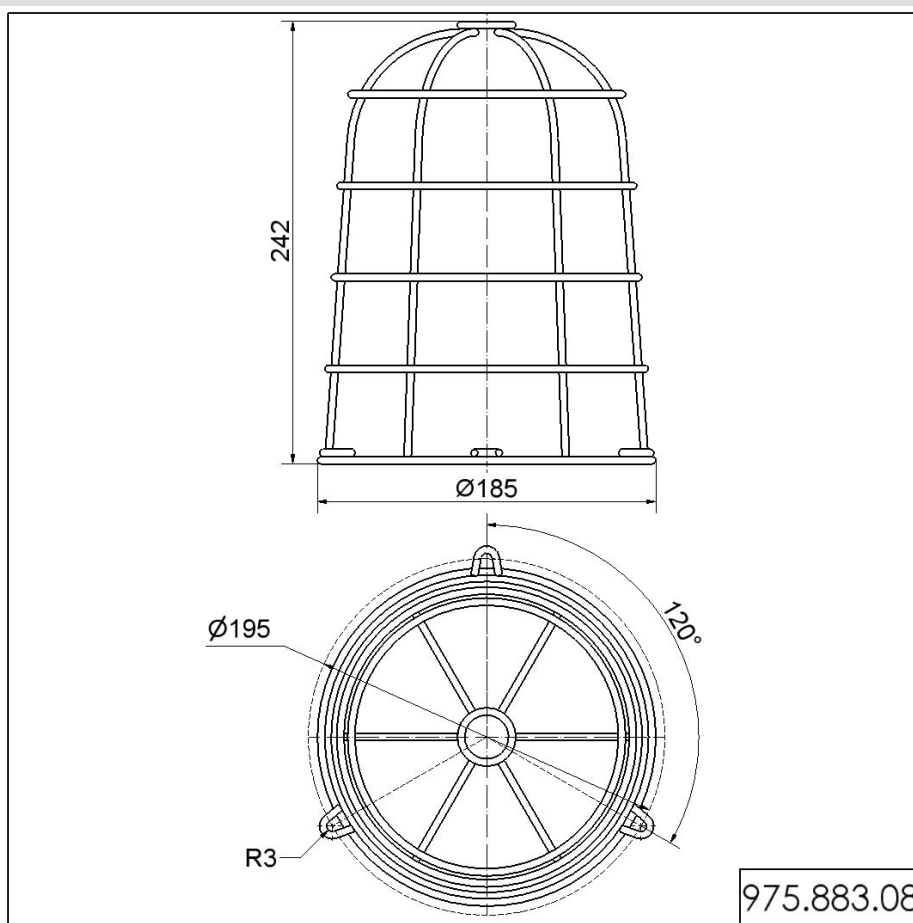

DISEGNO

Per ulteriori informazioni sull'installazione e il montaggio, fare riferimento alla guida utente appropriata su www.werma.com. Questa copia stampata è a solo scopo informativo ed è soggetta a modifiche.