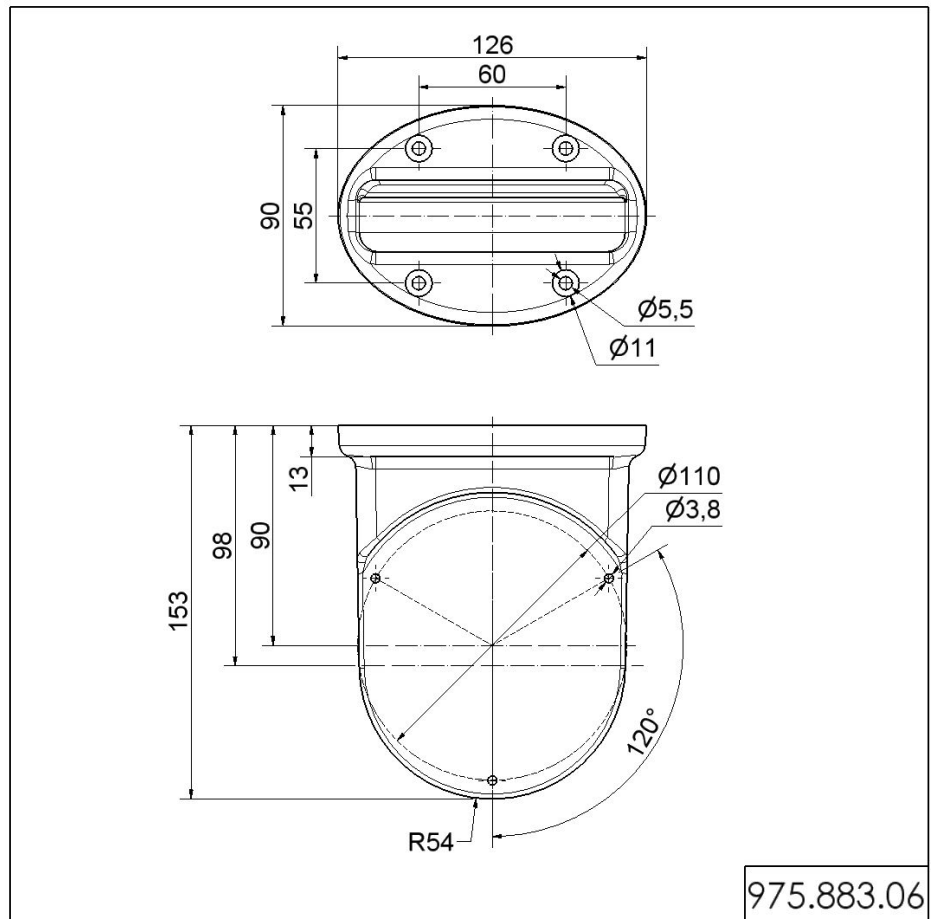

LED-Permanent Light 280 / Accessories

Squadretta di fissaggio BK

Codice articolo: **975.883.06**

DATI MECCANICI

Lunghezza	153 mm
Larghezza	126 mm
Altezza	90 mm
Materiali	PC/ABS
Colore cassa	Nero
Peso con imballaggio	146 g
Peso del prodotto	146 g

DISEGNO

! Per ulteriori informazioni sull'installazione e il montaggio, fare riferimento alla guida utente appropriata su www.werma.com. Questa copia stampata è a solo scopo informativo ed è soggetta a modifiche.