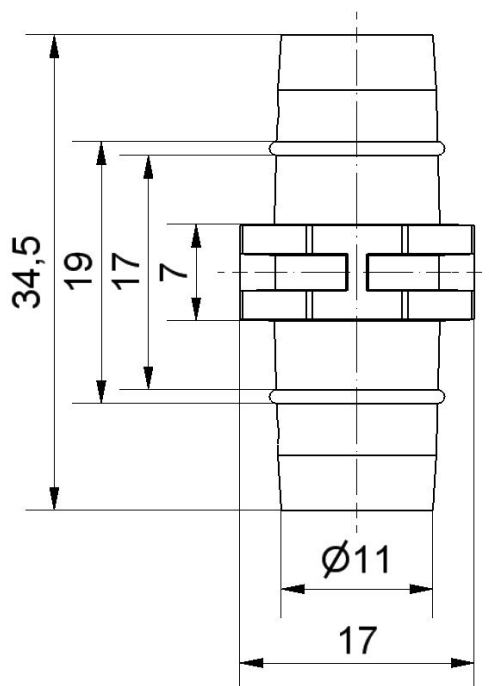

Fanale a LED a luce permanente 853 / Accessori

Connettore BK

Codice articolo: 975.853.01

DATI MECCANICI

Lunghezza	17 mm
Larghezza	17 mm
Altezza	35 mm
Diametro	11 mm
Materiali	PC/ABS
Colore cassa	Nero
Peso con imballaggio	4 g
Peso del prodotto	3 g

DISEGNO

975.853.01

Per ulteriori informazioni sull'installazione e il montaggio, fare riferimento alla guida utente appropriata su www.werma.com. Questa copia stampata è a solo scopo informativo ed è soggetta a modifiche.