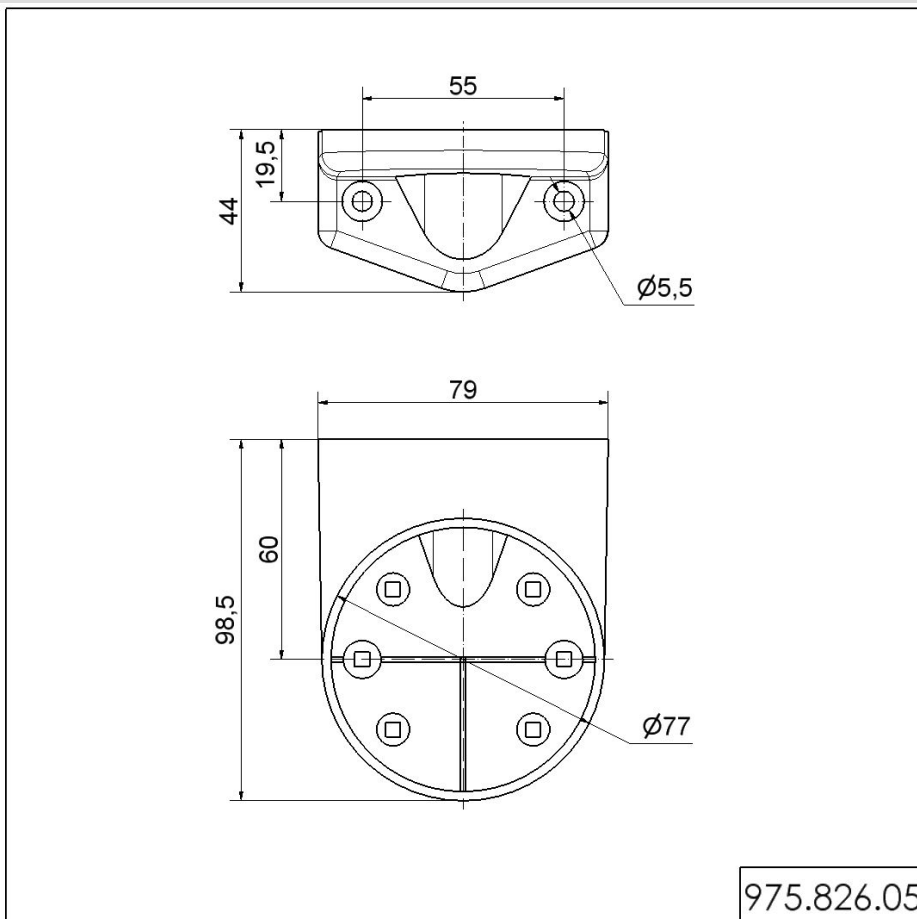

DISEGNO

! Per ulteriori informazioni sull'installazione e il montaggio, fare riferimento alla guida utente appropriata su www.werma.com. Questa copia stampata è a solo scopo informativo ed è soggetta a modifiche.