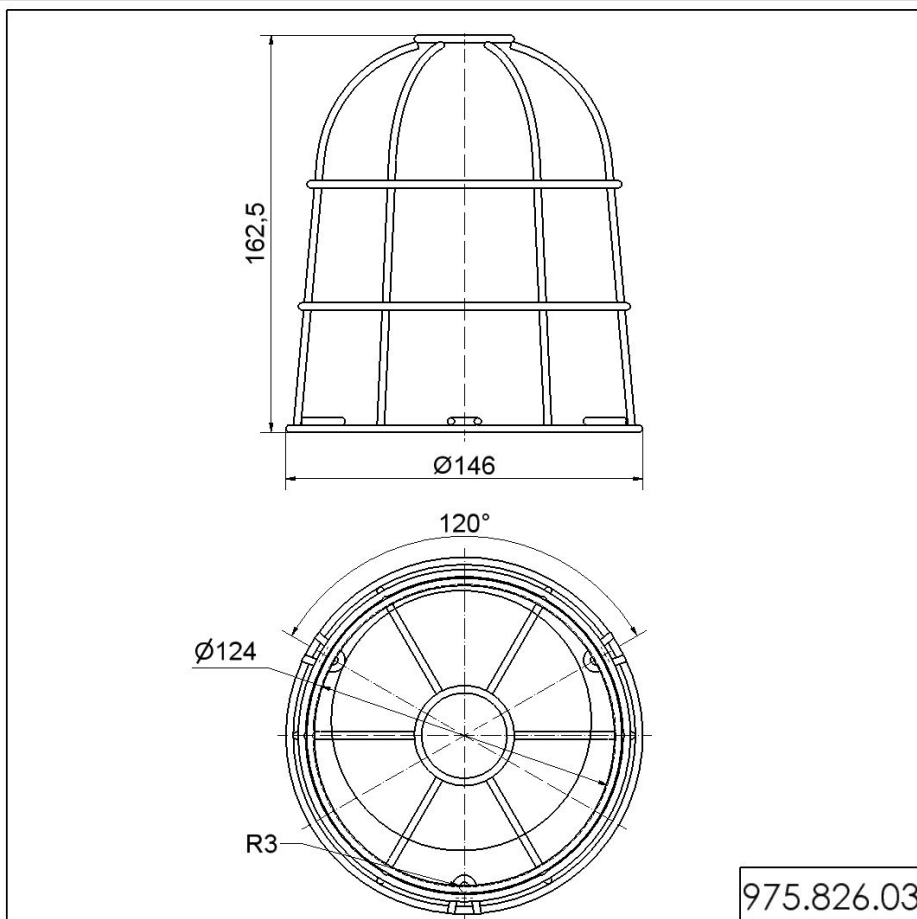

DISEGNO

Per ulteriori informazioni sull'installazione e il montaggio, fare riferimento alla guida utente appropriata su www.werma.com. Questa copia stampata è a solo scopo informativo ed è soggetta a modifiche.