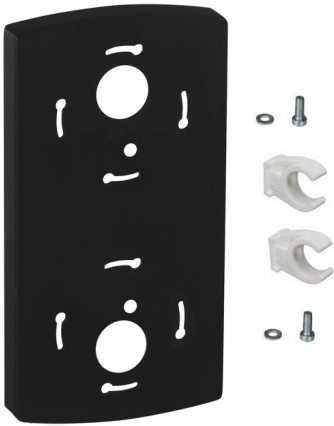

FlatSIGN / Accessories

Set per montaggio BK

Codice articolo: 975.691.01

DATI MECCANICI

Lunghezza	60 mm
Larghezza	101 mm
Altezza	192 mm
Materiali	PA-GF PC/ABS
Colore cassa	Nero
Peso con imballaggio	126 g
Peso del prodotto	126 g