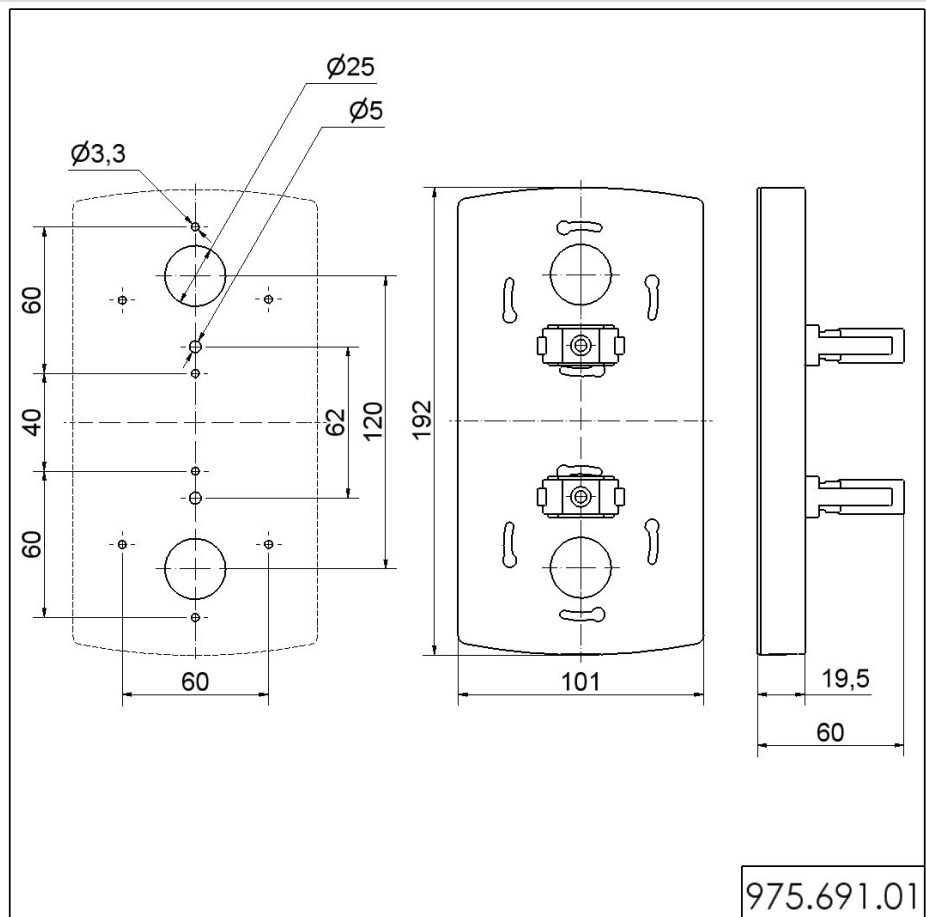

FlatSIGN / Accessories

Set per montaggio BK

Codice articolo: 975.691.01

DATI MECCANICI

Lunghezza	60 mm
Larghezza	101 mm
Altezza	192 mm
Materiali	PA-GF PC/ABS
Colore cassa	Nero
Peso con imballaggio	126 g
Peso del prodotto	126 g

DISEGNO

Per ulteriori informazioni sull'installazione e il montaggio, fare riferimento alla guida utente appropriata su www.werma.com. Questa copia stampata è a solo scopo informativo ed è soggetta a modifiche.