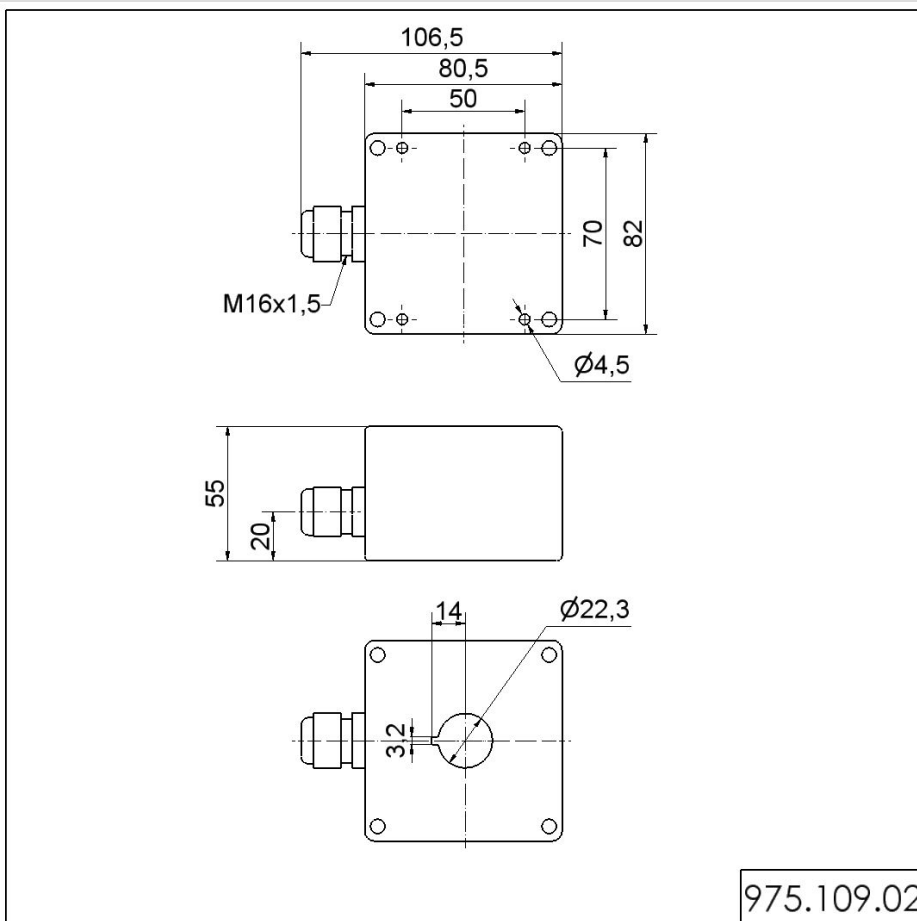

DISEGNO

Per ulteriori informazioni sull'installazione e il montaggio, fare riferimento alla guida utente appropriata su www.werma.com. Questa copia stampata è a solo scopo informativo ed è soggetta a modifiche.