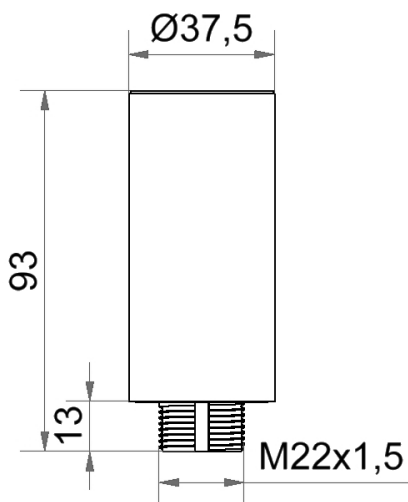

KOMPAKT 37 / Accessori

Adattatore tubo SR

Codice articolo: **960.698.04**

DATI MECCANICI

Altezza	93 mm
Diametro	38 mm
Materiali	PC
Colore cassa	Argento
Peso con imballaggio	38 g
Peso del prodotto	38 g

DISEGNO