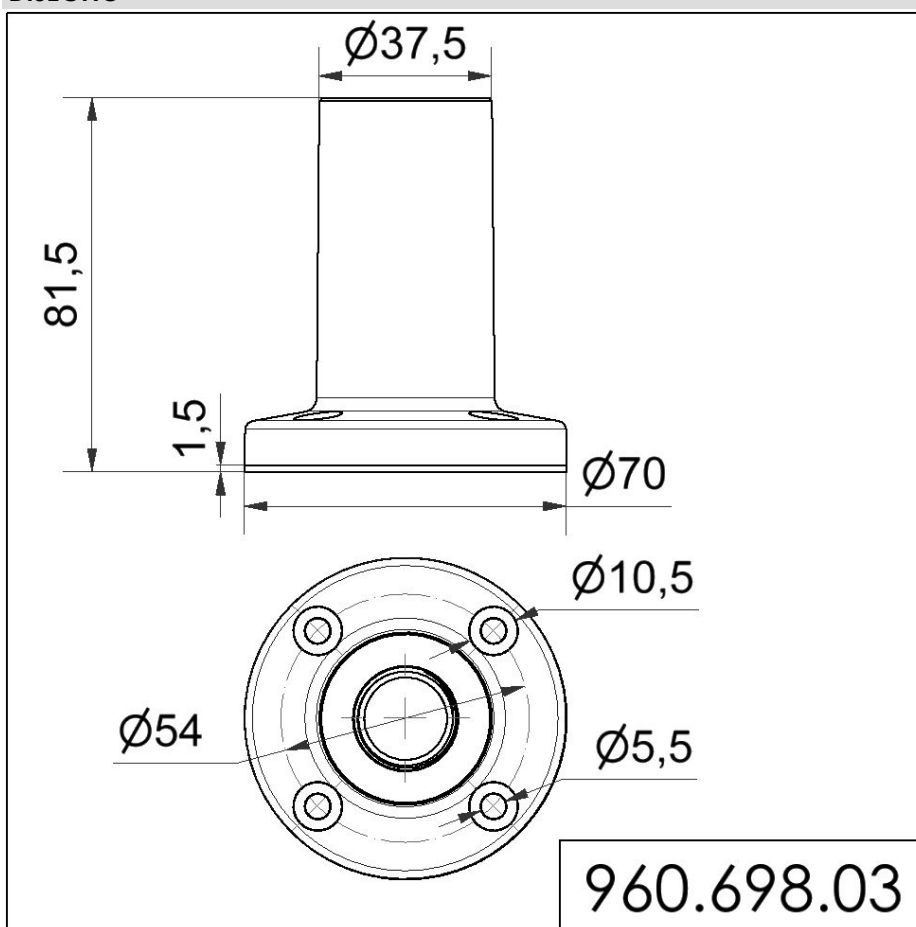

DISEGNO

Per ulteriori informazioni sull'installazione e il montaggio, fare riferimento alla guida utente appropriata su www.werma.com. Questa copia stampata è a solo scopo informativo ed è soggetta a modifiche.