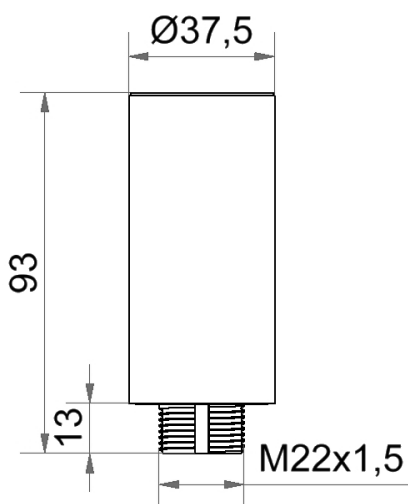

KOMPAKT 37 / Accessori

Adattatore tubo BK

Codice articolo: **960.698.02**

DATI MECCANICI

Altezza	93 mm
Diametro	38 mm
Materiali	PC
Colore cassa	Nero
Peso con imballaggio	39 g
Peso del prodotto	39 g

DISEGNO