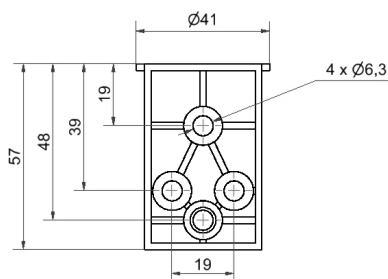

DISEGNO

Per ulteriori informazioni sull'installazione e il montaggio, fare riferimento alla guida utente appropriata su www.werma.com. Questa copia stampata è a solo scopo informativo ed è soggetta a modifiche.