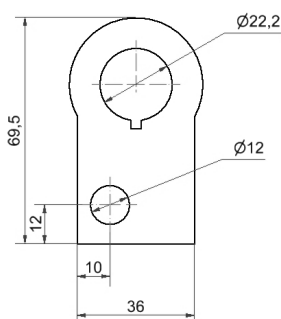

DISEGNO

Per ulteriori informazioni sull'installazione e il montaggio, fare riferimento alla guida utente appropriata su www.werma.com. Questa copia stampata è a solo scopo informativo ed è soggetta a modifiche.