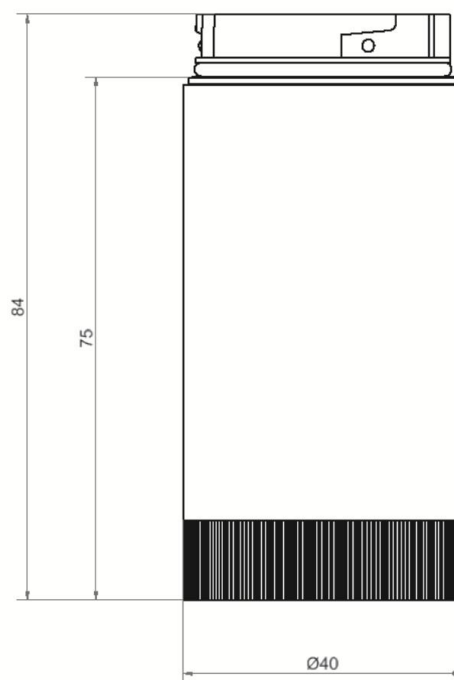

960.630.0x

Per ulteriori informazioni sull'installazione e il montaggio, fare riferimento alla guida utente appropriata su www.werma.com. Questa copia stampata è a solo scopo informativo ed è soggetta a modifiche.