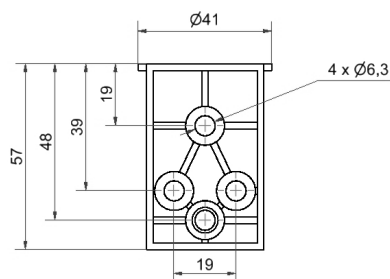

DISEGNO

Per ulteriori informazioni sull'installazione e il montaggio, fare riferimento alla guida utente appropriata su www.werma.com. Questa copia stampata è a solo scopo informativo ed è soggetta a modifiche.