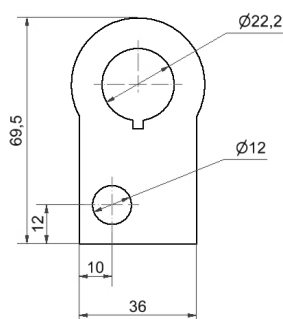

DISEGNO

Per ulteriori informazioni sull'installazione e il montaggio, fare riferimento alla guida utente appropriata su www.werma.com. Questa copia stampata è a solo scopo informativo ed è soggetta a modifiche.