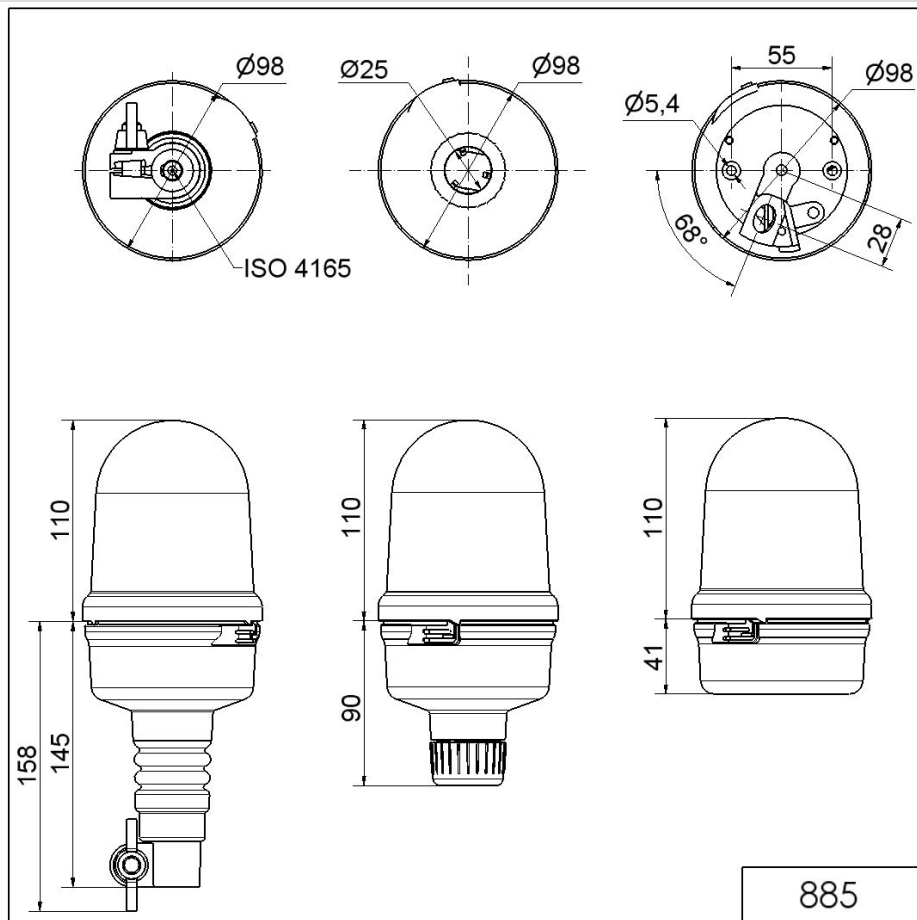

Midi Montaggio a terra / Rotating Mirror Beacon 885
Fanale a specchio rotante BM 24VAC/DC BU

DISEGNO

! Per ulteriori informazioni sull'installazione e il montaggio, fare riferimento alla guida utente appropriata su www.werma.com. Questa copia stampata è a solo scopo informativo ed è soggetta a modifiche.