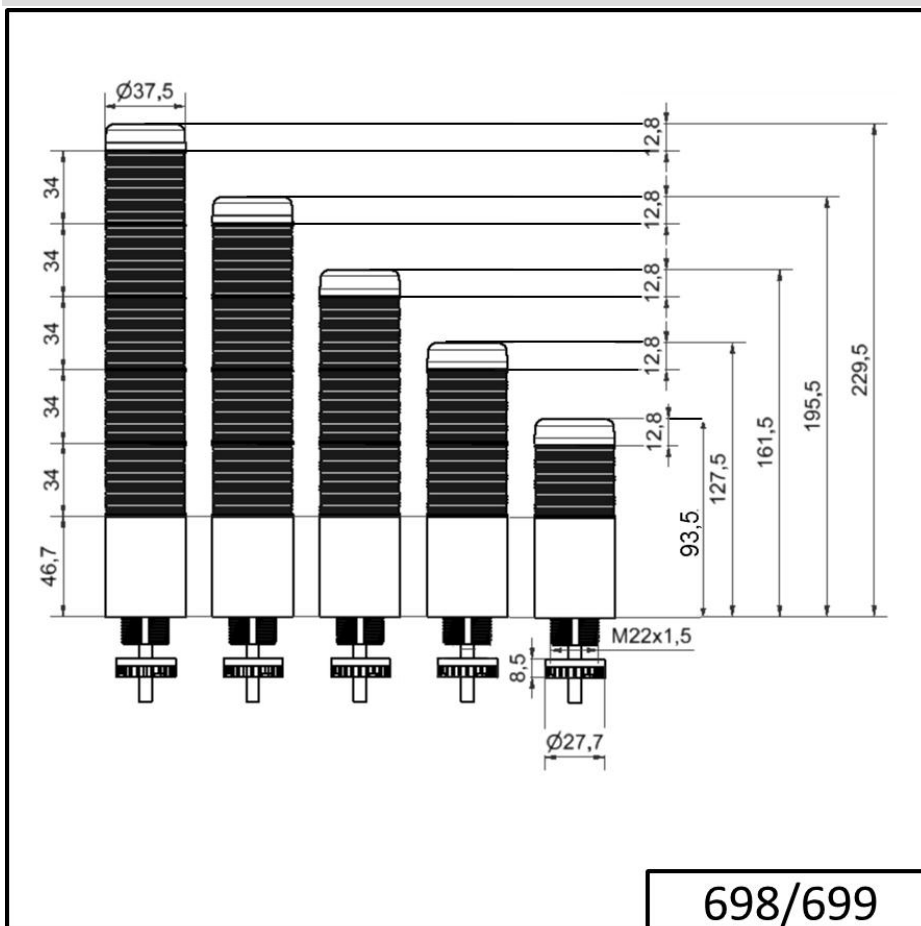

Torrette di segnalazione compatte / KOMPAKT 37
K37cl sr connettore EM impulsi 24VAC/DC

DATI ACUSIBILI

Vol. / dB(max) 1m di distanza	85,0 dB (A)
Immagine del segnale acustico	Suono pulsato
Frequenza acustica	2900 Hz

DISEGNO

Per ulteriori informazioni sull'installazione e il montaggio, fare riferimento alla guida utente appropriata su www.werma.com. Questa copia stampata è a solo scopo informativo ed è soggetta a modifiche.