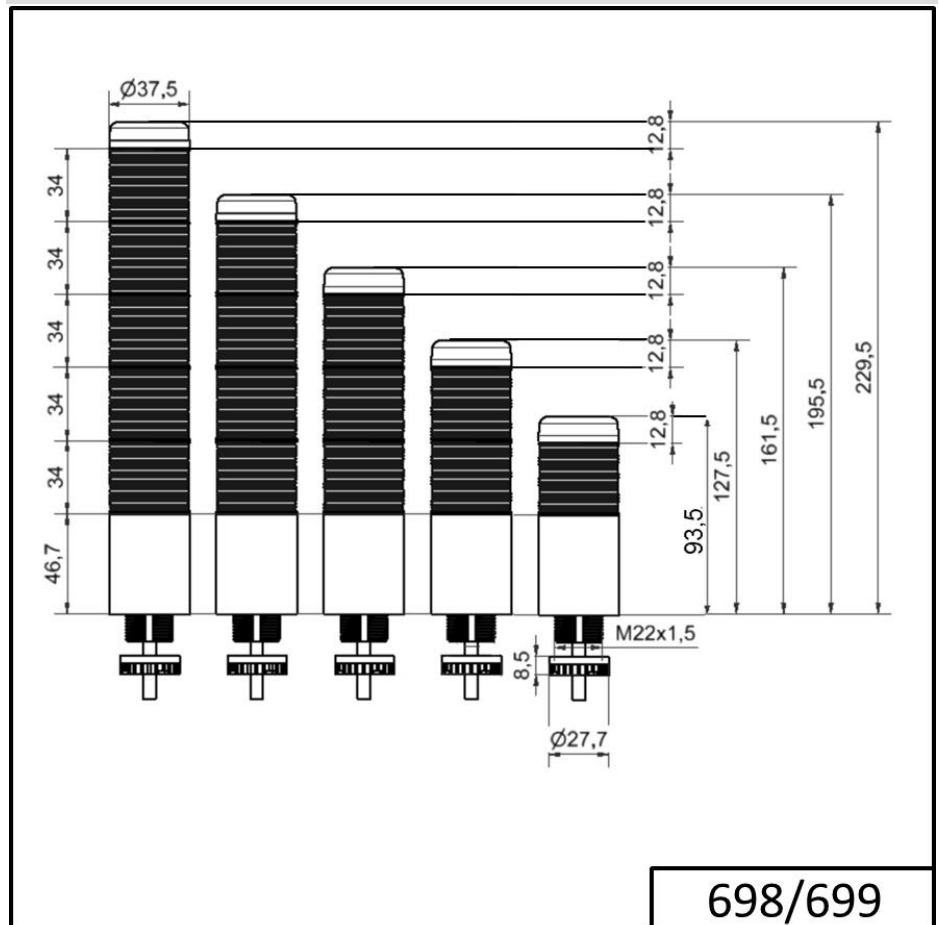

Torrette di segnalazione compatte / KOMPAKT 37 K37cl sr cavo EM impulsi 24VAC/DC BU/CL/

Colore della luce	Bianco Blu Giallo Rosso Verde
Immagine ottica del segnale	Durata

DATI ACUSIBILI

Vol. / dB(max) 1m di distanza	85,0 dB (A)
Immagine del segnale acustico	Suono pulsato
Frequenza acustica	2900 Hz

DISEGNO

Per ulteriori informazioni sull'installazione e il montaggio, fare riferimento alla guida utente appropriata su www.werma.com. Questa copia stampata è a solo scopo informativo ed è soggetta a modifiche.