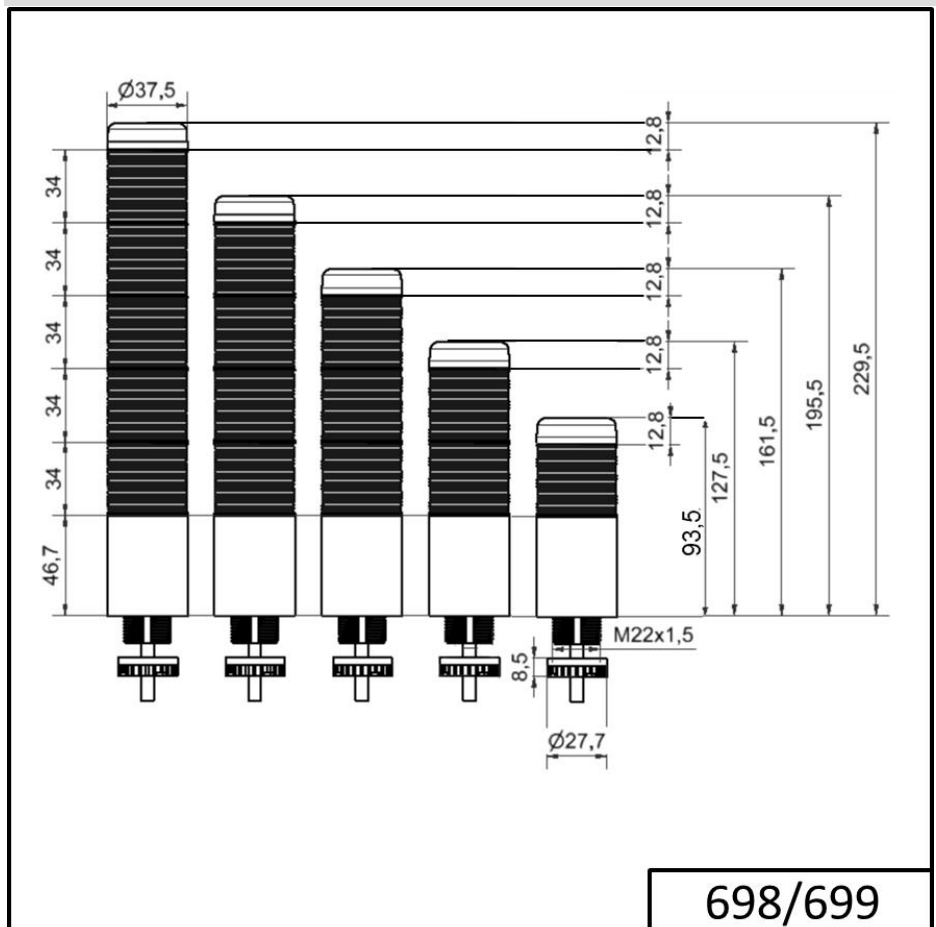

Torrette di segnalazione compatte / KOMPAKT 37
K37cl sr cavo EM impulsi 24VAC/DC GN/RD

Immagine ottica del segnale	Durata

DATI ACUSIBILI	
Vol. / dB(max) 1m di distanza	85,0 dB (A)
Immagine del segnale acustico	Suono pulsato
Frequenza acustica	2900 Hz

DISEGNO

! Per ulteriori informazioni sull'installazione e il montaggio, fare riferimento alla guida utente appropriata su www.werma.com. Questa copia stampata è a solo scopo informativo ed è soggetta a modifiche.