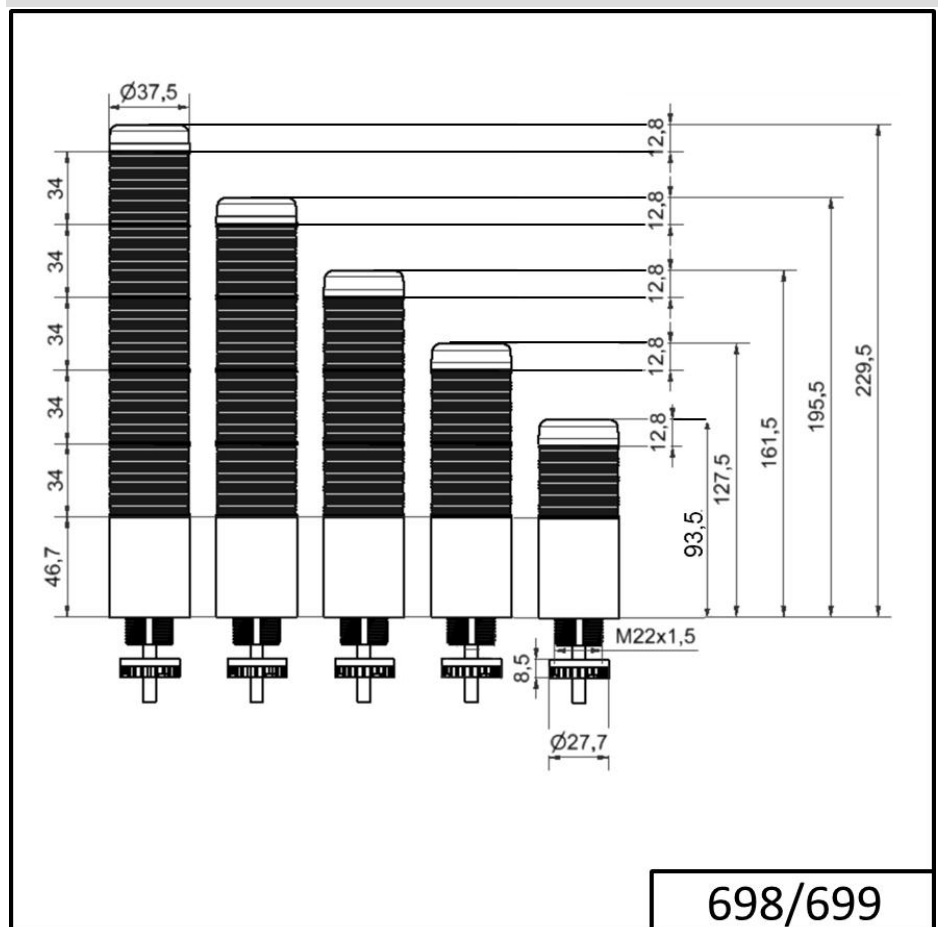

Torrette di segnalazione compatte / KOMPAKT 37 K37cl sr cavo EM impulsi 24VAC/DC GN/YE/

Colore della luce	Giallo Rosso Verde
Immagine ottica del segnale	Durata

DATI ACUSIBILI

Vol. / dB(max) 1m di distanza	85,0 dB (A)
Immagine del segnale acustico	Suono pulsato
Frequenza acustica	2900 Hz

DISEGNO

Per ulteriori informazioni sull'installazione e il montaggio, fare riferimento alla guida utente appropriata su www.werma.com. Questa copia stampata è a solo scopo informativo ed è soggetta a modifiche.