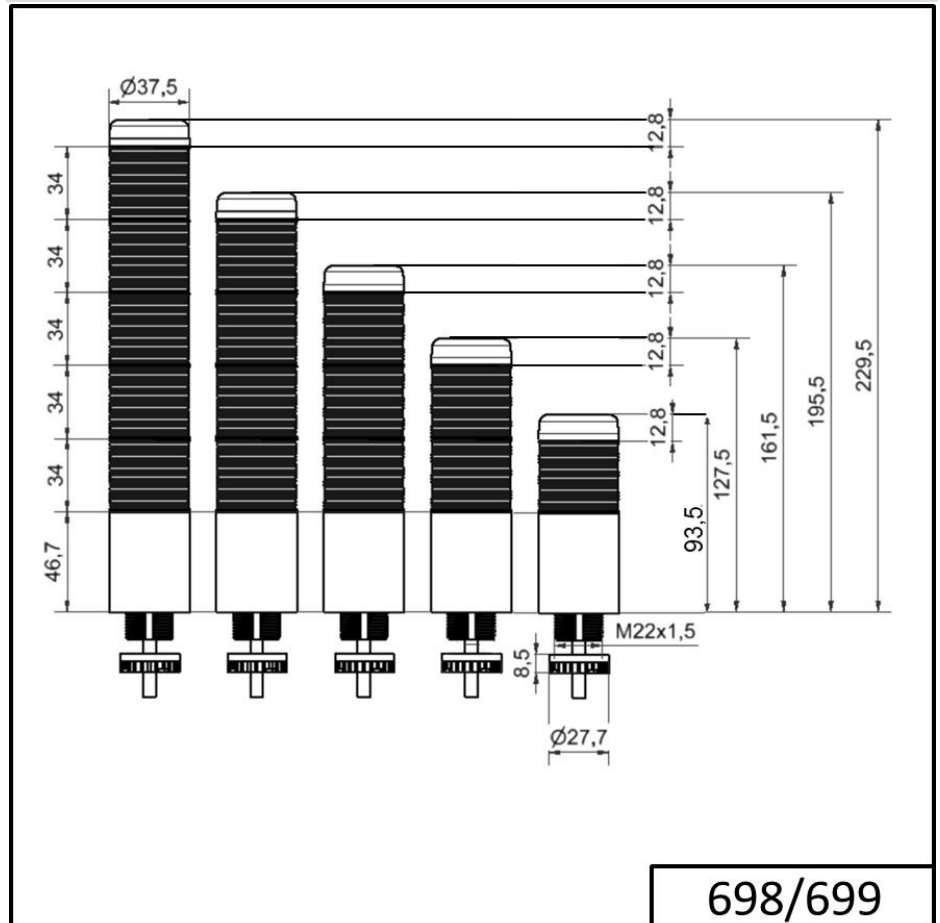

Torrette di segnalazione compatte / KOMPAKT 37 K37 connettore EM impulsi 24VAC/DC BU/CL

Colore della luce	Bianco Blu Giallo Rosso Verde
Immagine ottica del segnale	Durata

DATI ACUSIBILI	
Vol. / dB(max) 1m di distanza	85,0 dB (A)
Immagine del segnale acustico	Suono pulsato
Frequenza acustica	2900 Hz

DISEGNO

! Per ulteriori informazioni sull'installazione e il montaggio, fare riferimento alla guida utente appropriata su www.werma.com. Questa copia stampata è a solo scopo informativo ed è soggetta a modifiche.