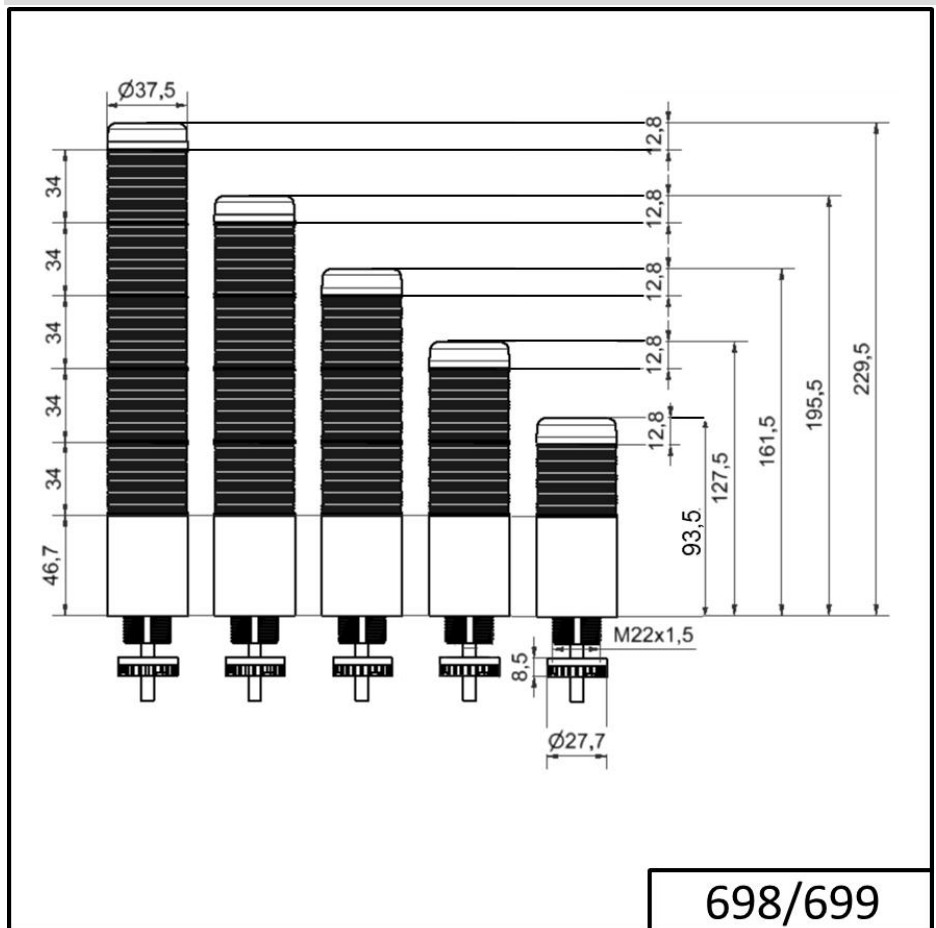

Torrette di segnalazione compatte / KOMPAKT 37
K37 connettore EM impulsi 24VAC/DC BU/GN

Colore della luce	Blu Giallo Rosso Verde
Immagine ottica del segnale	Durata

DATI ACUSIBILI	
Vol. / dB(max) 1m di distanza	85,0 dB (A)
Immagine del segnale acustico	Suono pulsato
Frequenza acustica	2900 Hz

DISEGNO

! Per ulteriori informazioni sull'installazione e il montaggio, fare riferimento alla guida utente appropriata su www.werma.com. Questa copia stampata è a solo scopo informativo ed è soggetta a modifiche.