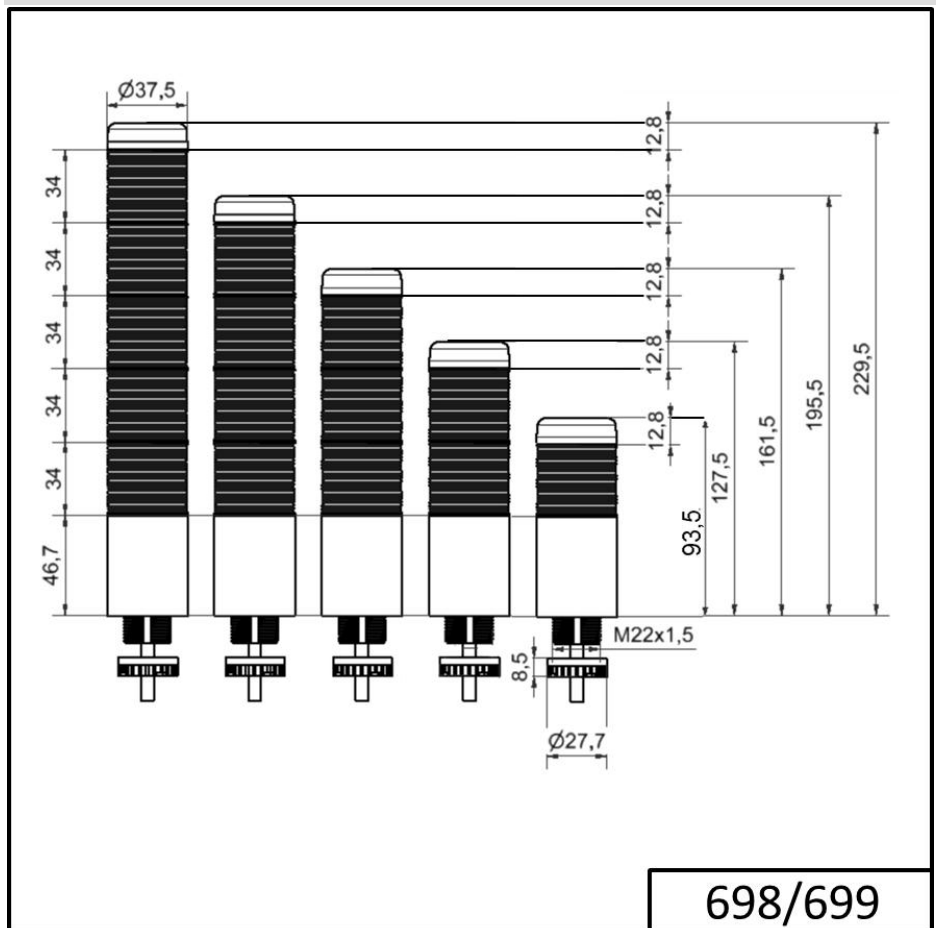

Torrette di segnalazione compatte / KOMPAKT 37
K37 connettore EM impulsi 24VAC/DC CL/GN

Colore della luce	Bianco Giallo Rosso Verde
Immagine ottica del segnale	Durata

DATI ACUSIBILI	
Vol. / dB(max) 1m di distanza	85,0 dB (A)
Immagine del segnale acustico	Suono pulsato
Frequenza acustica	2900 Hz

DISEGNO

! Per ulteriori informazioni sull'installazione e il montaggio, fare riferimento alla guida utente appropriata su www.werma.com. Questa copia stampata è a solo scopo informativo ed è soggetta a modifiche.