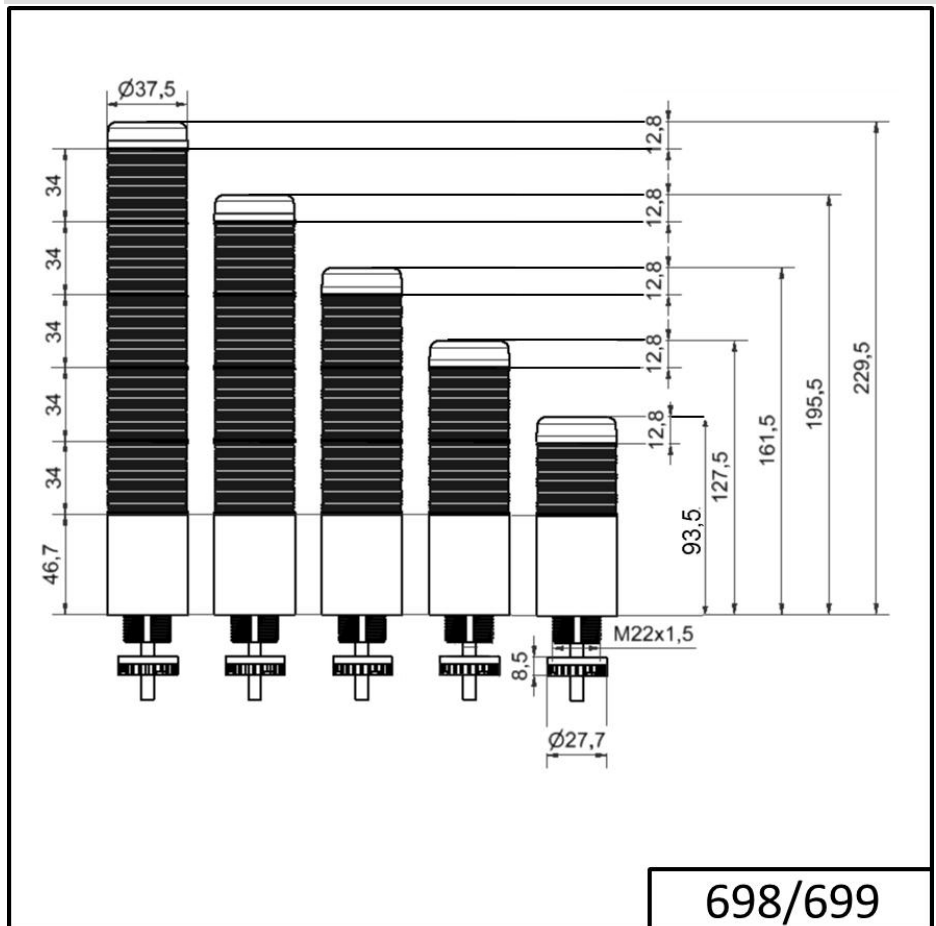

Torrette di segnalazione compatte / KOMPAKT 37
K37 connettore EM impulsi 24VAC/DC GN/RD

DATI ACUSIBILI	
Vol. / dB(max) 1m di distanza	85,0 dB (A)
Immagine del segnale acustico	Suono pulsato
Frequenza acustica	2900 Hz

DISEGNO

! Per ulteriori informazioni sull'installazione e il montaggio, fare riferimento alla guida utente appropriata su www.werma.com. Questa copia stampata è a solo scopo informativo ed è soggetta a modifiche.