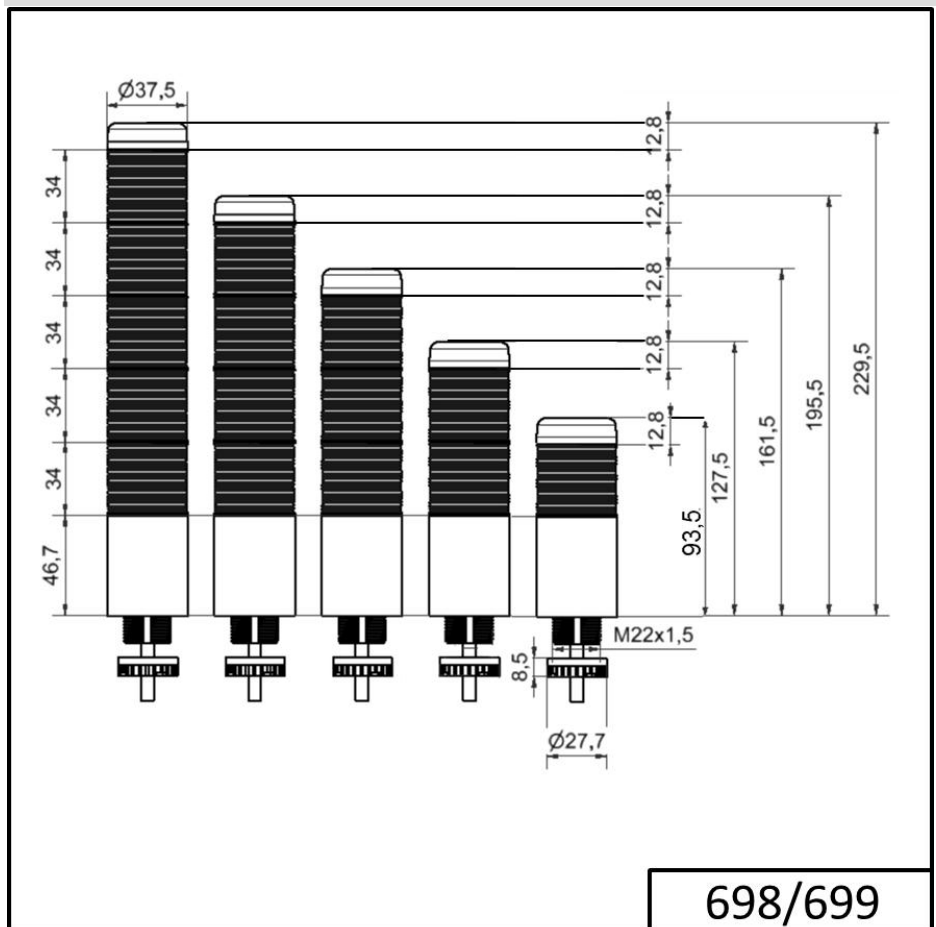

Torrette di segnalazione compatte / KOMPAKT 37
K37 connettore EM impulsi 24VAC/DC GN/YE

Immagine ottica del segnale	Durata

DATI ACUSIBILI	
Vol. / dB(max) 1m di distanza	85,0 dB (A)
Immagine del segnale acustico	Suono pulsato
Frequenza acustica	2900 Hz

DISEGNO

! Per ulteriori informazioni sull'installazione e il montaggio, fare riferimento alla guida utente appropriata su www.werma.com. Questa copia stampata è a solo scopo informativo ed è soggetta a modifiche.