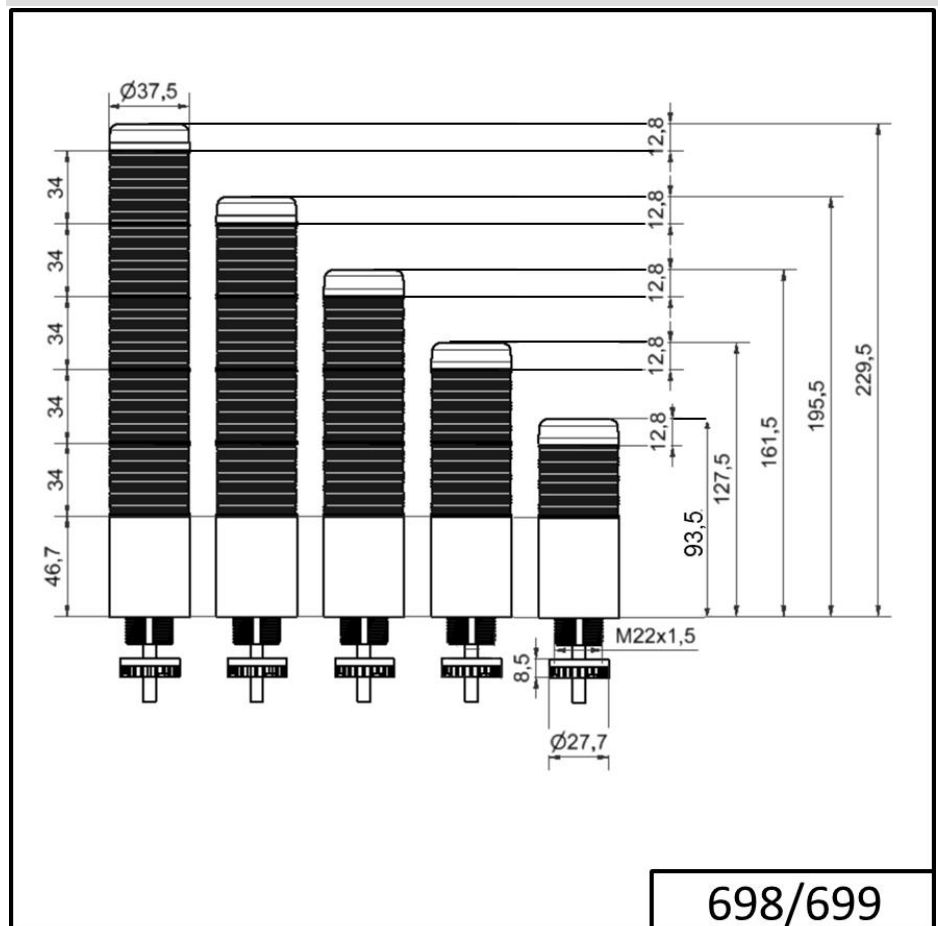

Torrette di segnalazione compatte / KOMPAKT 37

K37 cavo EM impulsi 24VAC/DC BU/CL/GN/YE

Codice articolo:	699.160.75
Serie:	Kompakt 37

DATI MECCANICI

Altezza	243 mm
Diametro	38 mm
Materiali	PC
Colore calotta	Blu Giallo Rosso Trasparente Verde
Colore cassa	Nero
Categoria di protezione	IP65
Collegamento	Cavo
Sezione del cavetto max.	0,34 mm ² / 22AWG
Punto di inserimento dei cavi	Passacavo a membrana
Cablaggio minimo	d = 1 mm
Cablaggio massimo	d = 9 mm
Lunghezza cavo	2000 mm
Scarico trazione	Dispositivo antiestrazione
Tipo di fissaggio	Montaggio ad incasso
Durata ottica	max. 70.000 h
Durata di vita acustica	min. 5.000 h
Temperatura operativa minima	-20°C
Temperatura operativa massima	+50°C
UL Type Rating	Tipo 12 Tipo 4X
Peso con imballaggio	158 g
Peso del prodotto	113 g

DATI ELETTRICI

Tensione d'esercizio	24V
Tipo di tensione d'esercizio	AC/DC
Frequenza di tensione d'eser	50Hz
Tolleranza di tensione	+/- 10%
Tensione nominale di esercizio	24 VDC
Corrente nominale di esercizio	200 mA
Corrente di spunto nominale	500 mA
Classe di protezione	Classe di protezione 2
Grado di inquinamento	3 Nell'area connessioni: 2

Torrette di segnalazione compatte / KOMPAKT 37

K37 cavo EM impulsi 24VAC/DC BU/CL/GN/YE

Sorgente luminosa	LED
Colore della luce	Bianco Blu Giallo Rosso Verde
Immagine ottica del segnale	Durata

DATI ACUSIBILI

Vol. / dB(max) 1m di distanza	85,0 dB (A)
Immagine del segnale acustico	Suono pulsato
Frequenza acustica	2900 Hz

DISEGNO

698/699

Per ulteriori informazioni sull'installazione e il montaggio, fare riferimento alla guida utente appropriata su www.werma.com. Questa copia stampata è a solo scopo informativo ed è soggetta a modifiche.