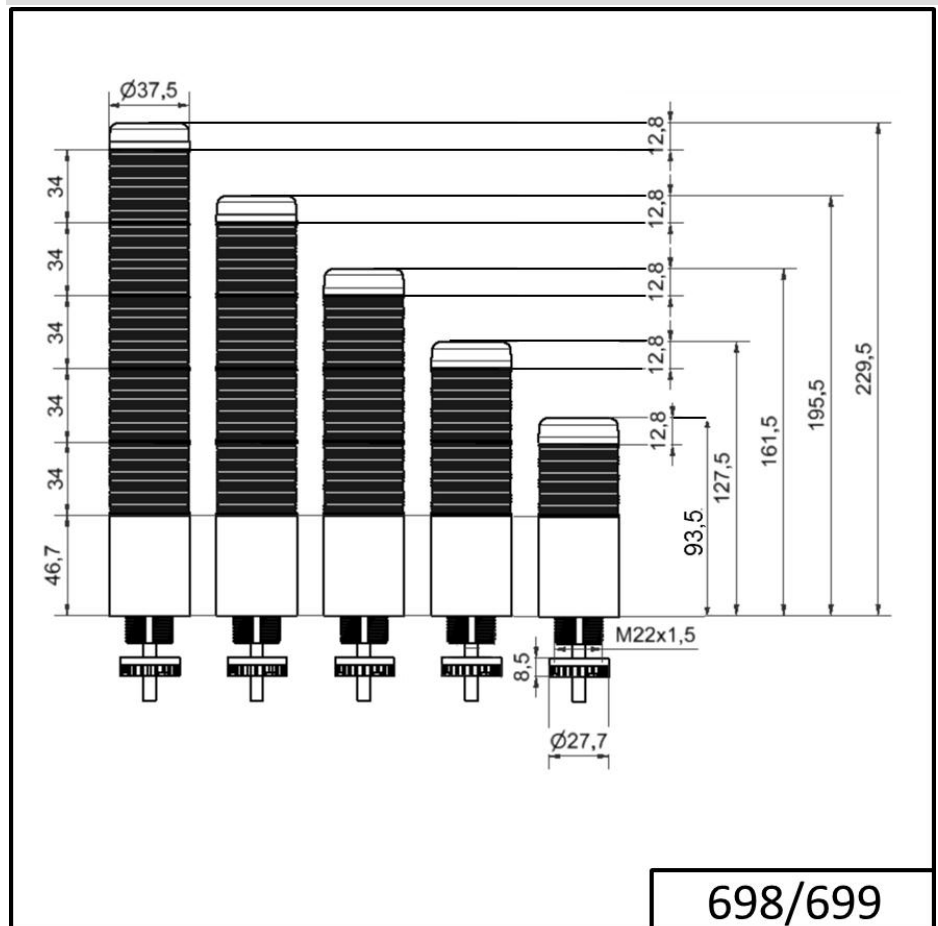

Torrette di segnalazione compatte / KOMPAKT 37

K37 cavo EM impulsi 24VAC/DC BU/GN/YE/RD

Colore della luce	Blu Giallo Rosso Verde
Immagine ottica del segnale	Durata

DATI ACUSIBILI

Vol. / dB(max) 1m di distanza	85,0 dB (A)
Immagine del segnale acustico	Suono pulsato
Frequenza acustica	2900 Hz

DISEGNO

! Per ulteriori informazioni sull'installazione e il montaggio, fare riferimento alla guida utente appropriata su www.werma.com. Questa copia stampata è a solo scopo informativo ed è soggetta a modifiche.