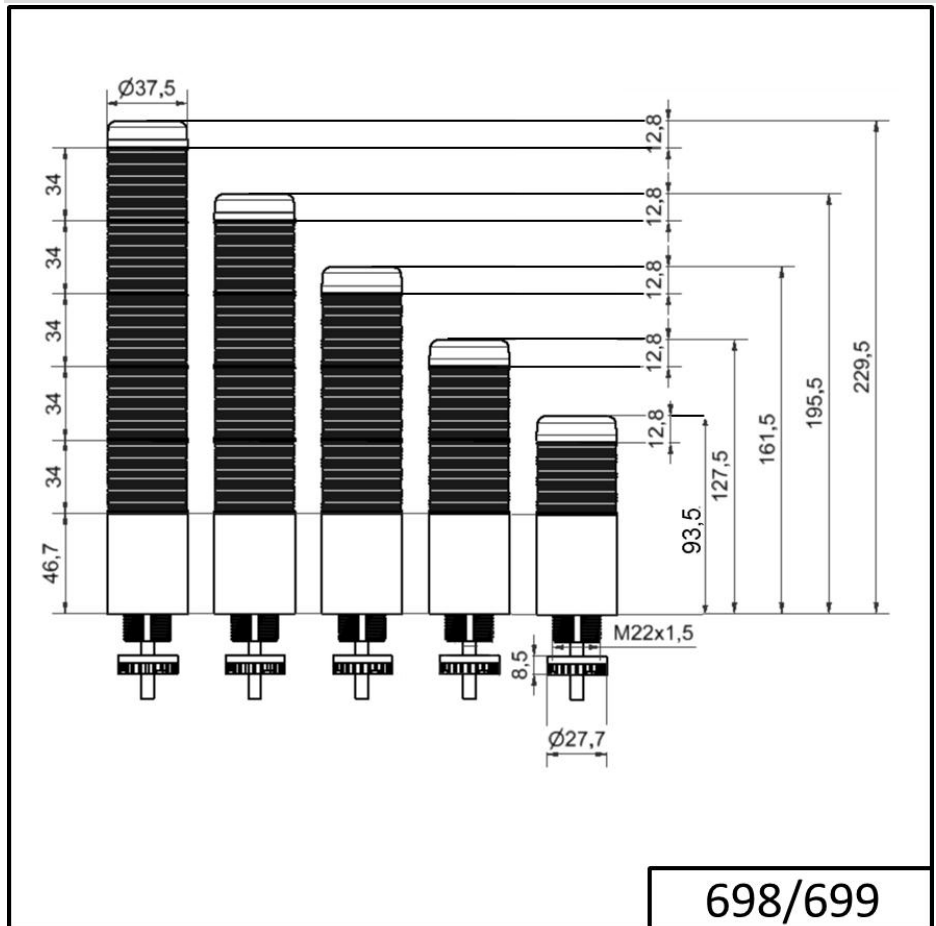

Torrette di segnalazione compatte / KOMPAKT 37

K37 cavo EM impulsi 24VAC/DC CL/GN/YE/RD

Colore della luce	Bianco Giallo Rosso Verde
Immagine ottica del segnale	Durata

DATI ACUSIBILI	
Vol. / dB(max) 1m di distanza	85,0 dB (A)
Immagine del segnale acustico	Suono pulsato
Frequenza acustica	2900 Hz

DISEGNO

! Per ulteriori informazioni sull'installazione e il montaggio, fare riferimento alla guida utente appropriata su www.werma.com. Questa copia stampata è a solo scopo informativo ed è soggetta a modifiche.