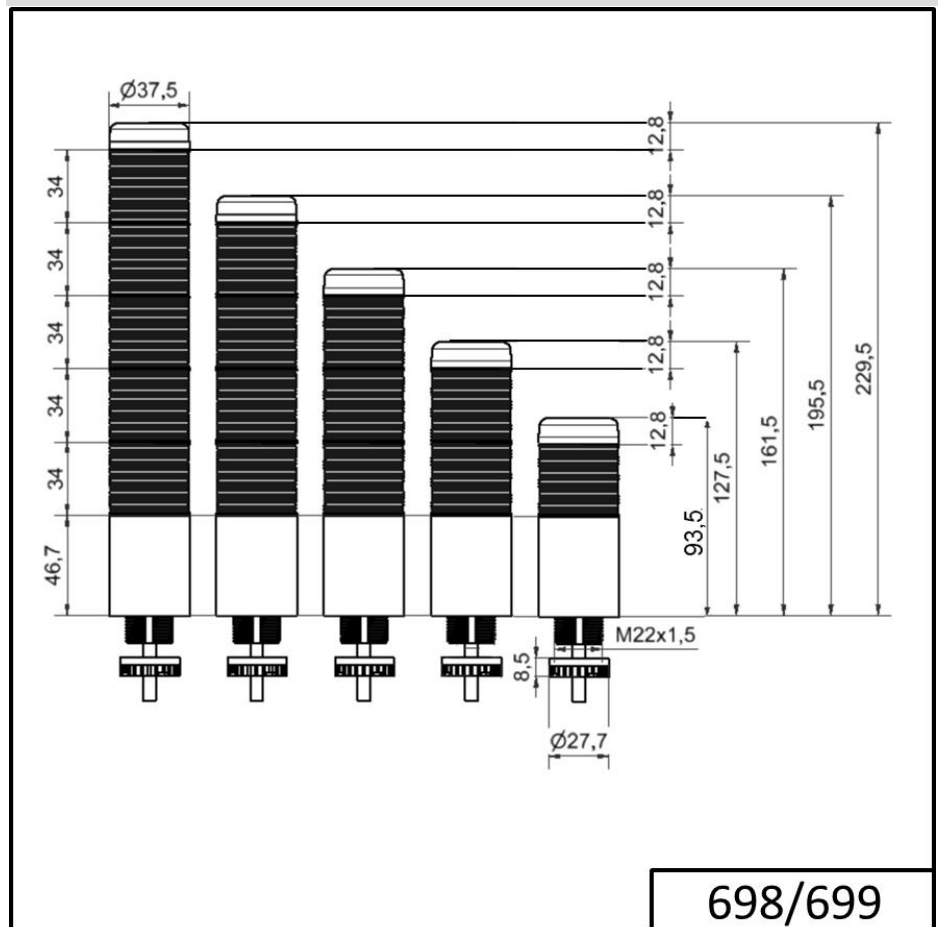

Torrette di segnalazione compatte / KOMPAKT 37 K37 cavo EM impulsi 24VAC/DC GN/RD

Colore della luce	Rosso Verde
Immagine ottica del segnale	Durata

DATI ACUSIBILI

Vol. / dB(max) 1m di distanza	85,0 dB (A)
Immagine del segnale acustico	Suono pulsato
Frequenza acustica	2900 Hz

DISEGNO

Per ulteriori informazioni sull'installazione e il montaggio, fare riferimento alla guida utente appropriata su www.werma.com. Questa copia stampata è a solo scopo informativo ed è soggetta a modifiche.