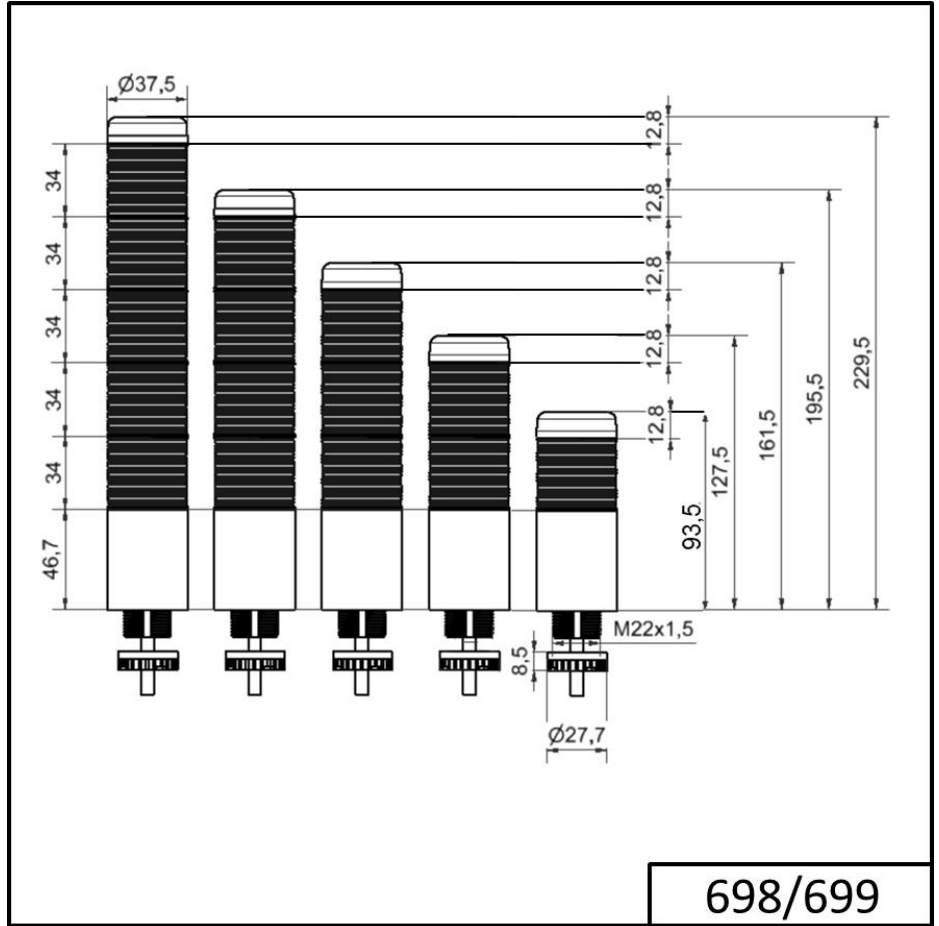

Torrette di segnalazione compatte / KOMPAKT 37 K37cl sr connettore EM 24VAC/DC BU/GN/YE

Codice articolo:	698.450.75
Serie:	Kompakt 37

DATI MECCANICI

Altezza	209 mm
Diametro	38 mm
Materiali	PC
Colore calotta	Trasparente
Colore cassa	Argento
Categoria di protezione	IP65
Collegamento	Connettore M12 a 8 poli
Punto di inserimento dei cavi	Passacavo a membrana
Cablaggio minimo	d = 1 mm
Cablaggio massimo	d = 9 mm
Scarico trazione	Dispositivo antiestrazione
Tipo di fissaggio	Montaggio ad incasso
Durata ottica	max. 70.000 h
Temperatura operativa minima	-20°C
Temperatura operativa massima	+50°C
UL Type Rating	Tipo 12 Tipo 4X
Peso con imballaggio	153 g
Peso del prodotto	101 g

DATI ELETTRICI

Tensione d'esercizio	24V
Tipo di tensione d'esercizio	AC/DC
Frequenza di tensione d'eser	50Hz
Tolleranza di tensione	+/- 10%
Tensione nominale di esercizio	24 VDC
Corrente nominale di esercizio	135 mA
Corrente di spunto nominale	500 mA
Classe di protezione	Classe di protezione 2
Grado di inquinamento	3 Nell'area connessioni: 2

DATI OTTICI

Sorgente luminosa	LED
Colore della luce	Blu Giallo Rosso Verde
Immagine ottica del segnale	Durata

Per ulteriori informazioni sull'installazione e il montaggio, fare riferimento alla guida utente appropriata su www.werma.com. Questa copia stampata è a solo scopo informativo ed è soggetta a modifiche.

Torrette di segnalazione compatte / KOMPAKT 37
K37cl sr connettore EM 24VAC/DC BU/GN/YE

DISEGNO

698/699

! Per ulteriori informazioni sull'installazione e il montaggio, fare riferimento alla guida utente appropriata su www.werma.com. Questa copia stampata è a solo scopo informativo ed è soggetta a modifiche.