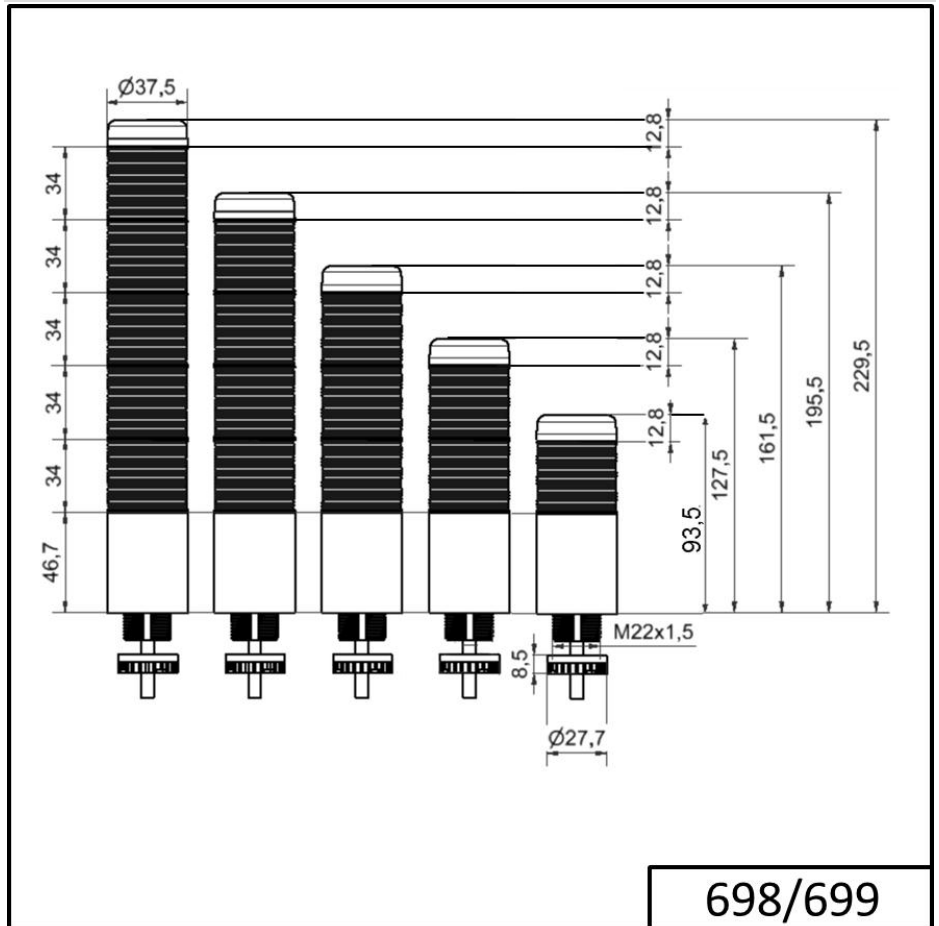

Torrette di segnalazione compatte / KOMPAKT 37 K37cl sr connettore EM 24VAC/DC CL/GN/YE

Codice articolo:	698.440.75
Serie:	Kompakt 37

DATI MECCANICI

Altezza	209 mm
Diametro	38 mm
Materiali	PC
Colore calotta	Trasparente
Colore cassa	Argento
Categoria di protezione	IP65
Collegamento	Connettore M12 a 8 poli
Punto di inserimento dei cavi	Passacavo a membrana
Cablaggio minimo	d = 1 mm
Cablaggio massimo	d = 9 mm
Scarico trazione	Dispositivo antiestrazione
Tipo di fissaggio	Montaggio ad incasso
Durata ottica	max. 70.000 h
Temperatura operativa minima	-20°C
Temperatura operativa massima	+50°C
UL Type Rating	Tipo 12 Tipo 4X
Peso con imballaggio	153 g
Peso del prodotto	101 g

DATI ELETTRICI

Tensione d'esercizio	24V
Tipo di tensione d'esercizio	AC/DC
Frequenza di tensione d'eser	50Hz
Tolleranza di tensione	+/- 10%
Tensione nominale di esercizio	24 VDC
Corrente nominale di esercizio	135 mA
Corrente di spunto nominale	500 mA
Classe di protezione	Classe di protezione 2
Grado di inquinamento	3 Nell'area connessioni: 2

DATI OTTICI

Sorgente luminosa	LED
Colore della luce	Bianco Giallo Rosso Verde
Immagine ottica del segnale	Durata

Per ulteriori informazioni sull'installazione e il montaggio, fare riferimento alla guida utente appropriata su www.werma.com. Questa copia stampata è a solo scopo informativo ed è soggetta a modifiche.

Torrette di segnalazione compatte / KOMPAKT 37
K37cl sr connettore EM 24VAC/DC CL/GN/YE

DISEGNO

! Per ulteriori informazioni sull'installazione e il montaggio, fare riferimento alla guida utente appropriata su www.werma.com. Questa copia stampata è a solo scopo informativo ed è soggetta a modifiche.