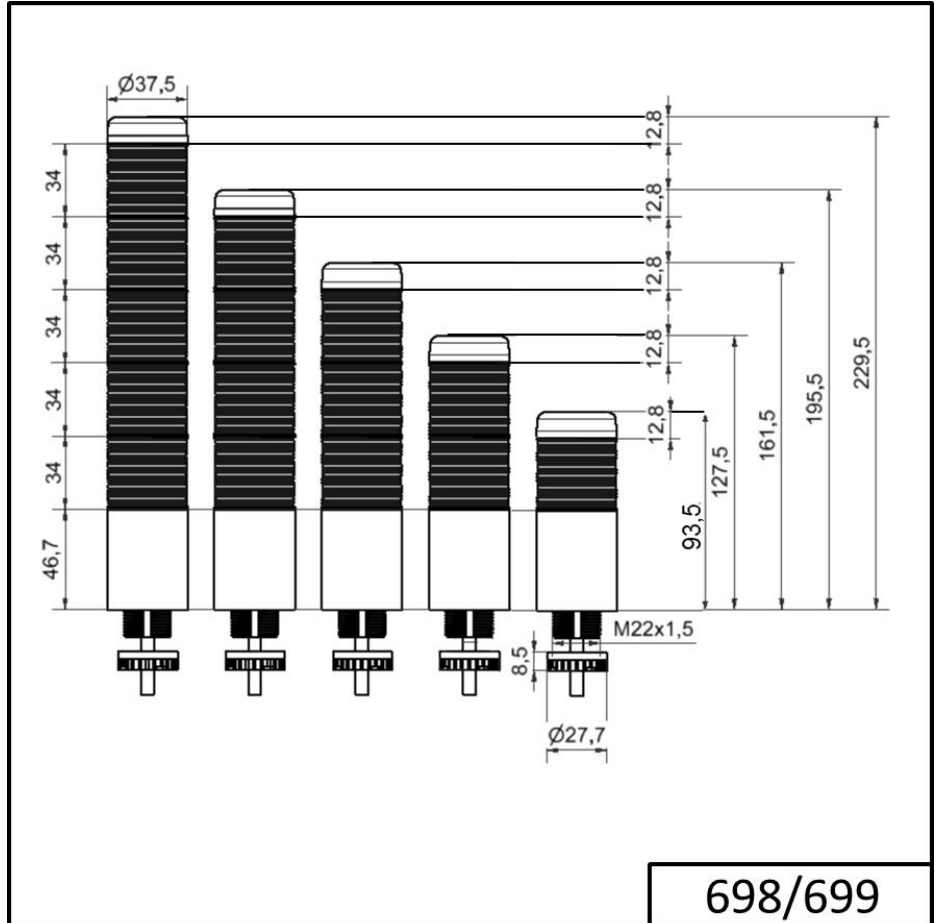

Torrette di segnalazione compatte / KOMPAKT 37 K37cl sr connettore EM 24VAC/DC GN/RD

Codice articolo:	698.420.75
Serie:	Kompakt 37

DATI MECCANICI

Altezza	141 mm
Diametro	38 mm
Materiali	PC
Colore calotta	Trasparente
Colore cassa	Nero
Categoria di protezione	IP65
Collegamento	Connettore M12 a 5 poli
Punto di inserimento dei cavi	Passacavo a membrana
Cablaggio minimo	d = 1 mm
Cablaggio massimo	d = 9 mm
Scarico trazione	Dispositivo antiestrazione
Tipo di fissaggio	Montaggio ad incasso
Durata ottica	max. 70.000 h
Temperatura operativa minima	-20°C
Temperatura operativa massima	+50°C
UL Type Rating	Tipo 12 Tipo 4X
Peso con imballaggio	115 g
Peso del prodotto	74 g

DATI ELETTRICI

Tensione d'esercizio	24V
Tipo di tensione d'esercizio	AC/DC
Frequenza di tensione d'eser	50Hz
Tolleranza di tensione	+/- 10%
Tensione nominale di esercizio	24 VDC
Corrente nominale di esercizio	70 mA
Corrente di spunto nominale	500 mA
Classe di protezione	Classe di protezione 2
Grado di inquinamento	3 Nell'area connessioni: 2

DATI OTTICI

Sorgente luminosa	LED
Colore della luce	Rosso Verde
Immagine ottica del segnale	Durata

Per ulteriori informazioni sull'installazione e il montaggio, fare riferimento alla guida utente appropriata su www.werma.com. Questa copia stampata è a solo scopo informativo ed è soggetta a modifiche.

Torrette di segnalazione compatte / KOMPAKT 37
K37cl sr connettore EM 24VAC/DC GN/RD

DISEGNO

! Per ulteriori informazioni sull'installazione e il montaggio, fare riferimento alla guida utente appropriata su www.werma.com. Questa copia stampata è a solo scopo informativo ed è soggetta a modifiche.