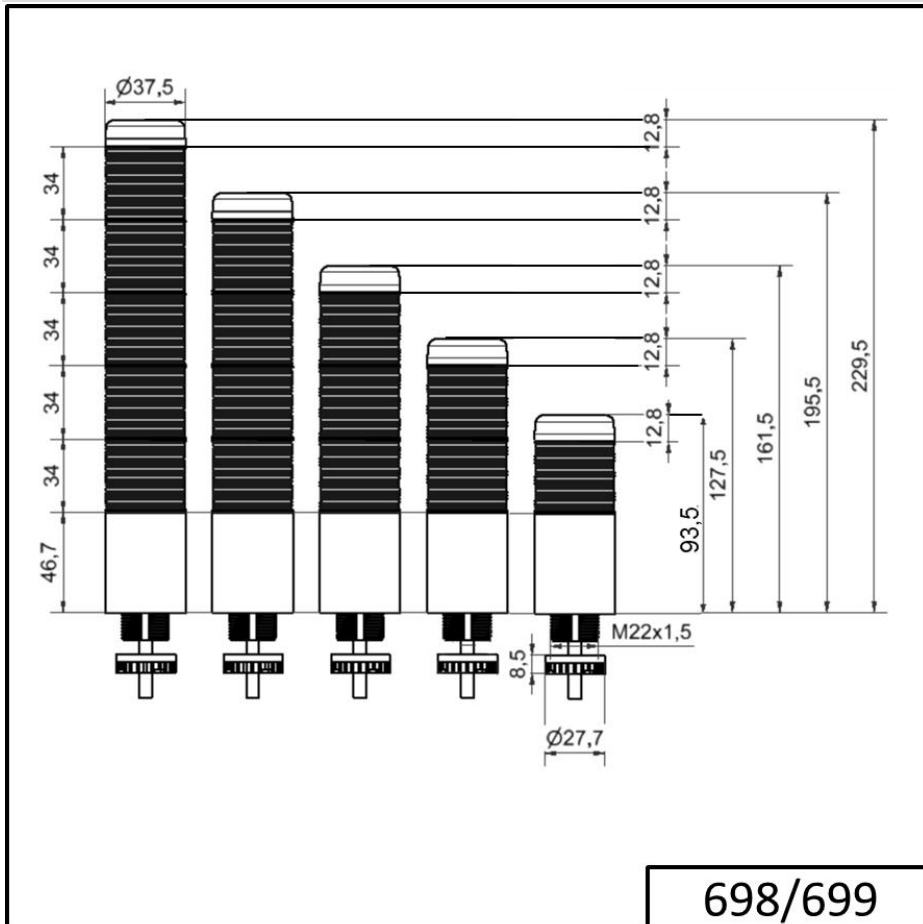

Torrette di segnalazione compatte / KOMPAKT 37 K37cl sr connettore EM 24VAC/DC GN/YE/RD

Codice articolo:	698.410.75
Serie:	Kompakt 37

DATI MECCANICI

Altezza	175 mm
Diametro	38 mm
Materiali	PC
Colore calotta	Trasparente
Colore cassa	Argento
Categoria di protezione	IP65
Collegamento	Connettore M12 a 5 poli
Punto di inserimento dei cavi	Passacavo a membrana
Cablaggio minimo	d = 1 mm
Cablaggio massimo	d = 9 mm
Scarico trazione	Dispositivo antiestrazione
Tipo di fissaggio	Montaggio ad incasso
Durata ottica	max. 70.000 h
Temperatura operativa minima	-20°C
Temperatura operativa massima	+50°C
UL Type Rating	Tipo 12 Tipo 4X
Peso con imballaggio	131 g
Peso del prodotto	87 g

DATI ELETTRICI

Tensione d'esercizio	24V
Tipo di tensione d'esercizio	AC/DC
Frequenza di tensione d'eser	50Hz
Tolleranza di tensione	+/- 10%
Tensione nominale di esercizio	24 VDC
Corrente nominale di esercizio	100 mA
Corrente di spunto nominale	500 mA
Classe di protezione	Classe di protezione 2
Grado di inquinamento	3 Nell'area connessioni: 2

DATI OTTICI

Sorgente luminosa	LED
Colore della luce	Giallo Rosso Verde
Immagine ottica del segnale	Durata

Per ulteriori informazioni sull'installazione e il montaggio, fare riferimento alla guida utente appropriata su www.werma.com. Questa copia stampata è a solo scopo informativo ed è soggetta a modifiche.

Torrette di segnalazione compatte / KOMPAKT 37
K37cl sr connettore EM 24VAC/DC GN/YE/RD

DISEGNO

! Per ulteriori informazioni sull'installazione e il montaggio, fare riferimento alla guida utente appropriata su www.werma.com. Questa copia stampata è a solo scopo informativo ed è soggetta a modifiche.