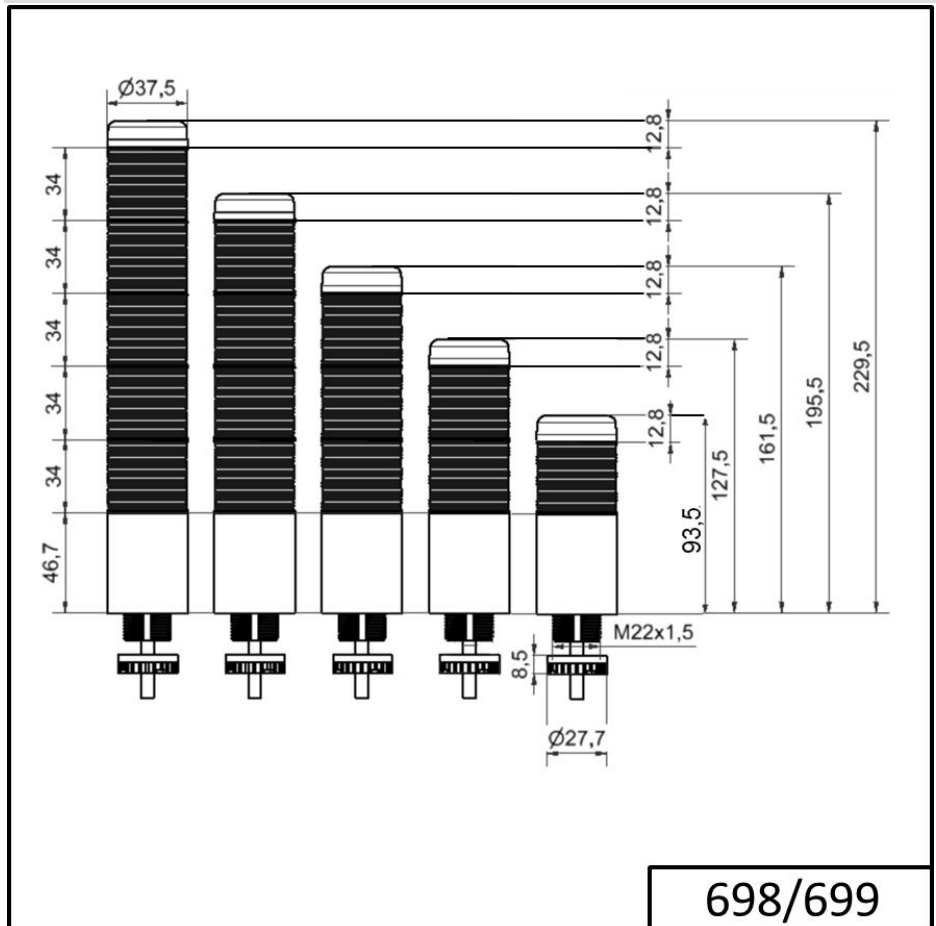

Torrette di segnalazione compatte / KOMPAKT 37 K37cl sr cavo EM 24VAC/DC BU/CL/GN/YE/RD

Codice articolo:	698.360.75
Serie:	Kompakt 37

DATI MECCANICI

Altezza	243 mm
Diametro	38 mm
Materiali	PC
Colore calotta	Trasparente
Colore cassa	Argento
Categoria di protezione	IP65
Collegamento	Cavo
Sezione del cavetto max.	0,34 mm ² / 22AWG
Punto di inserimento dei cavi	Passacavo a membrana
Cablaggio minimo	d = 1 mm
Cablaggio massimo	d = 9 mm
Lunghezza cavo	2000 mm
Scarico trazione	Dispositivo antiestrazione
Tipo di fissaggio	Montaggio ad incasso
Durata ottica	max. 70.000 h
Temperatura operativa minima	-20°C
Temperatura operativa massima	+50°C
UL Type Rating	Tipo 12 Tipo 4X
Peso con imballaggio	255 g
Peso del prodotto	205 g

DATI ELETTRICI

Tensione d'esercizio	24V
Tipo di tensione d'esercizio	AC/DC
Frequenza di tensione d'eser	50Hz
Tolleranza di tensione	+/- 10%
Tensione nominale di esercizio	24 VDC
Corrente nominale di esercizio	175 mA
Corrente di spunto nominale	500 mA
Classe di protezione	Classe di protezione 2
Grado di inquinamento	3 Nell'area connessioni: 2

DATI OTTICI

Sorgente luminosa	LED
-------------------	-----

Per ulteriori informazioni sull'installazione e il montaggio, fare riferimento alla guida utente appropriata su www.werma.com. Questa copia stampata è a solo scopo informativo ed è soggetta a modifiche.

Torrette di segnalazione compatte / KOMPAKT 37
K37cl sr cavo EM 24VAC/DC BU/CL/GN/YE/RD

Colore della luce	Bianco Blu Giallo Rosso Verde
Immagine ottica del segnale	Durata

DISEGNO

Per ulteriori informazioni sull'installazione e il montaggio, fare riferimento alla guida utente appropriata su www.werma.com. Questa copia stampata è a solo scopo informativo ed è soggetta a modifiche.