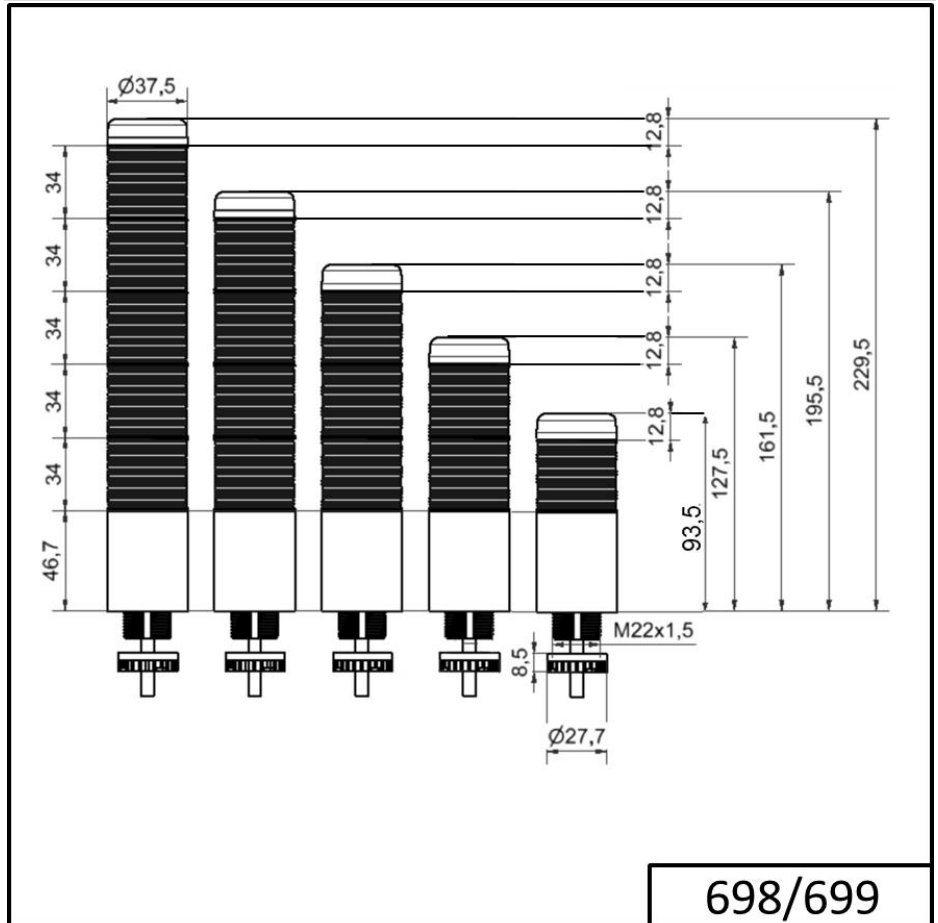

### DATI MECCANICI

Altezza	209 mm
Diametro	38 mm
Materiali	PC
Colore calotta	Trasparente
Colore cassa	Argento
Categoria di protezione	IP65
Collegamento	Cavo
Sezione del cavetto max.	0,34 mm <sup>2</sup> / 22AWG
Punto di inserimento dei cavi	Passacavo a membrana
Cablaggio minimo	d = 1 mm
Cablaggio massimo	d = 9 mm
Lunghezza cavo	2000 mm
Scarico trazione	Dispositivo antiestrazione
Tipo di fissaggio	Montaggio ad incasso
Durata ottica	max. 70.000 h
Temperatura operativa minima	-20°C
Temperatura operativa massima	+50°C
UL Type Rating	Tipo 12 Tipo 4X
Peso con imballaggio	236 g
Peso del prodotto	195 g

### DATI ELETTRICI

Tensione d'esercizio	24V
Tipo di tensione d'esercizio	AC/DC
Frequenza di tensione d'eser	50Hz
Tolleranza di tensione	+/- 10%
Tensione nominale di esercizio	24 VDC
Corrente nominale di esercizio	135 mA
Corrente di spunto nominale	500 mA
Classe di protezione	Classe di protezione 2
Grado di inquinamento	3 Nell'area connessioni: 2

### DATI OTTICI

Sorgente luminosa	LED
Colore della luce	Bianco Giallo Rosso Verde

Per ulteriori informazioni sull'installazione e il montaggio, fare riferimento alla guida utente appropriata su [www.werma.com](http://www.werma.com). Questa copia stampata è a solo scopo informativo ed è soggetta a modifiche.

Torrette di segnalazione compatte / KOMPAKT 37  
**K37cl sr cavo EM 24VAC/DC CL/GN/YE/RD**

Immagine ottica del segnale	Durata
-----------------------------	--------

**DISEGNO**

698/699

Per ulteriori informazioni sull'installazione e il montaggio, fare riferimento alla guida utente appropriata su [www.werma.com](http://www.werma.com). Questa copia stampata è a solo scopo informativo ed è soggetta a modifiche.