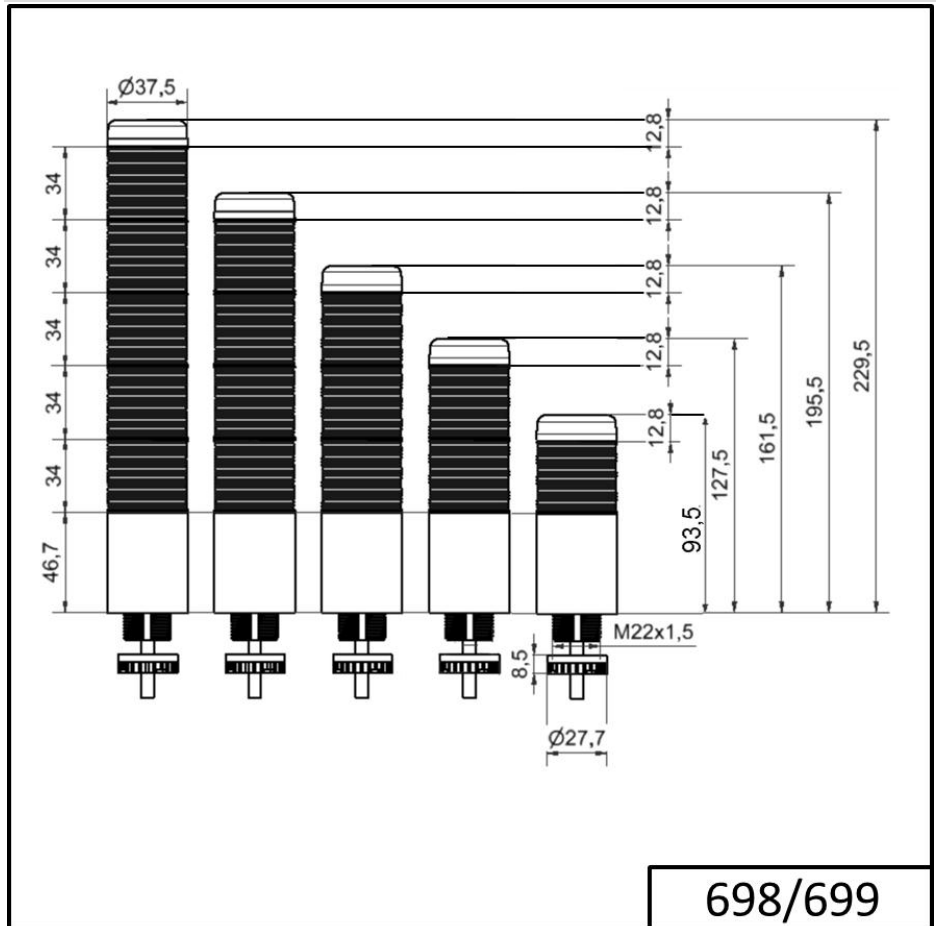

Torrette di segnalazione compatte / KOMPAKT 37 K37cl sr cavo EM 24VAC/DC GN/RD

Codice articolo:	698.320.75
Serie:	Kompakt 37

DATI MECCANICI

Altezza	141 mm
Diametro	38 mm
Materiali	PC
Colore calotta	Trasparente
Colore cassa	Argento
Categoria di protezione	IP65
Collegamento	Cavo
Sezione del cavetto max.	0,34 mm ² / 22AWG
Punto di inserimento dei cavi	Passacavo a membrana
Cablaggio minimo	d = 1 mm
Cablaggio massimo	d = 9 mm
Lunghezza cavo	2000 mm
Scarico trazione	Dispositivo antiestrazione
Tipo di fissaggio	Montaggio ad incasso
Durata ottica	max. 70.000 h
Temperatura operativa minima	-20°C
Temperatura operativa massima	+50°C
UL Type Rating	Tipo 12 Tipo 4X
Peso con imballaggio	180 g
Peso del prodotto	147 g

DATI ELETTRICI

Tensione d'esercizio	24V
Tipo di tensione d'esercizio	AC/DC
Frequenza di tensione d' eser	50Hz
Tolleranza di tensione	+/- 10%
Tensione nominale di esercizio	24 VDC
Corrente nominale di esercizio	70 mA
Corrente di spunto nominale	500 mA
Classe di protezione	Classe di protezione 2
Grado di inquinamento	3 Nell'area connessioni: 2

DATI OTTICI

Sorgente luminosa	LED
Colore della luce	Rosso Verde
Immagine ottica del segnale	Durata

Per ulteriori informazioni sull'installazione e il montaggio, fare riferimento alla guida utente appropriata su www.werma.com. Questa copia stampata è a solo scopo informativo ed è soggetta a modifiche.

Torrette di segnalazione compatte / KOMPAKT 37
K37cl sr cavo EM 24VAC/DC GN/RD

DISEGNO

! Per ulteriori informazioni sull'installazione e il montaggio, fare riferimento alla guida utente appropriata su www.werma.com. Questa copia stampata è a solo scopo informativo ed è soggetta a modifiche.