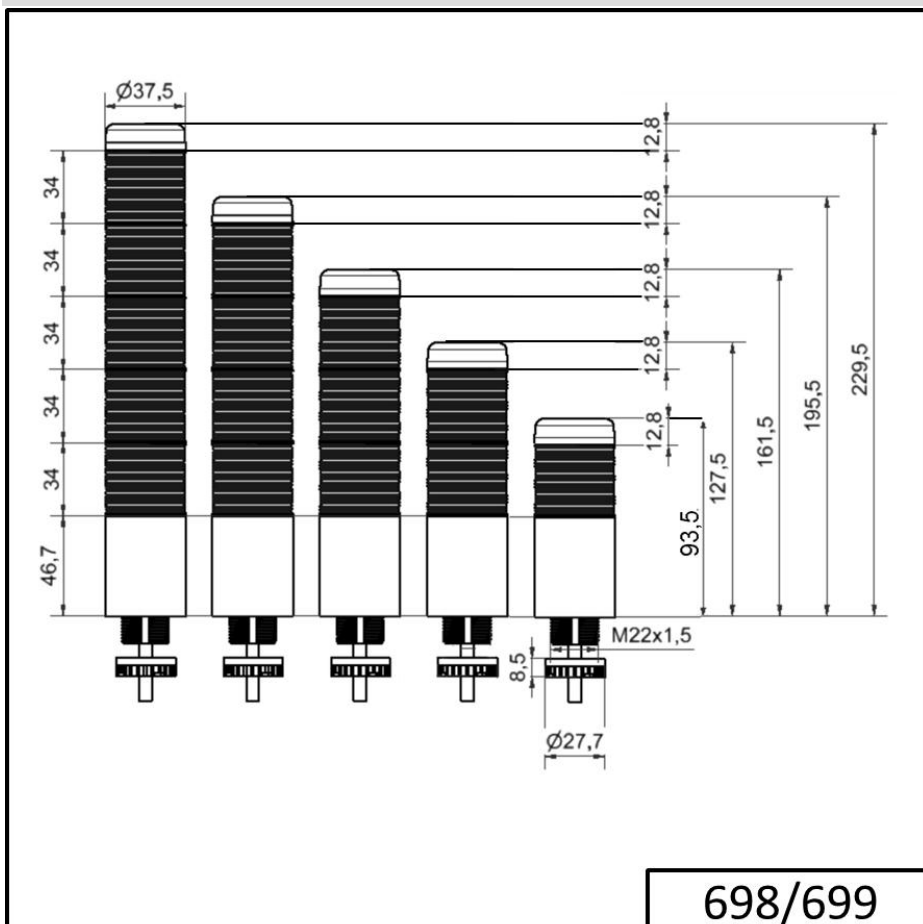

Torrette di segnalazione compatte / KOMPAKT 37 K37cl sr cavo EM 24VAC/DC GN/YE/RD

Codice articolo:	698.310.75
Serie:	Kompakt 37

DATI MECCANICI

Altezza	175 mm
Diametro	38 mm
Materiali	PC
Colore calotta	Trasparente
Colore cassa	Argento
Categoria di protezione	IP65
Collegamento	Cavo
Sezione del cavetto max.	0,34 mm ² / 22AWG
Punto di inserimento dei cavi	Passacavo a membrana
Cablaggio minimo	d = 1 mm
Cablaggio massimo	d = 9 mm
Lunghezza cavo	2000 mm
Scarico trazione	Dispositivo antiestrazione
Tipo di fissaggio	Montaggio ad incasso
Durata ottica	max. 70.000 h
Temperatura operativa minima	-20°C
Temperatura operativa massima	+50°C
UL Type Rating	Tipo 12 Tipo 4X
Peso con imballaggio	213 g
Peso del prodotto	175 g

DATI ELETTRICI

Tensione d'esercizio	24V
Tipo di tensione d'esercizio	AC/DC
Frequenza di tensione d' eser	50Hz
Tolleranza di tensione	+/- 10%
Tensione nominale di esercizio	24 VDC
Corrente nominale di esercizio	100 mA
Corrente di spunto nominale	500 mA
Classe di protezione	Classe di protezione 2
Grado di inquinamento	3 Nell'area connessioni: 2

DATI OTTICI

Sorgente luminosa	LED
Colore della luce	Giallo Rosso Verde

Per ulteriori informazioni sull'installazione e il montaggio, fare riferimento alla guida utente appropriata su www.werma.com. Questa copia stampata è a solo scopo informativo ed è soggetta a modifiche.

Torrette di segnalazione compatte / KOMPAKT 37
K37cl sr cavo EM 24VAC/DC GN/YE/RD

Immagine ottica del segnale

Durata

DISEGNO

698/699

! Per ulteriori informazioni sull'installazione e il montaggio, fare riferimento alla guida utente appropriata su www.werma.com. Questa copia stampata è a solo scopo informativo ed è soggetta a modifiche.