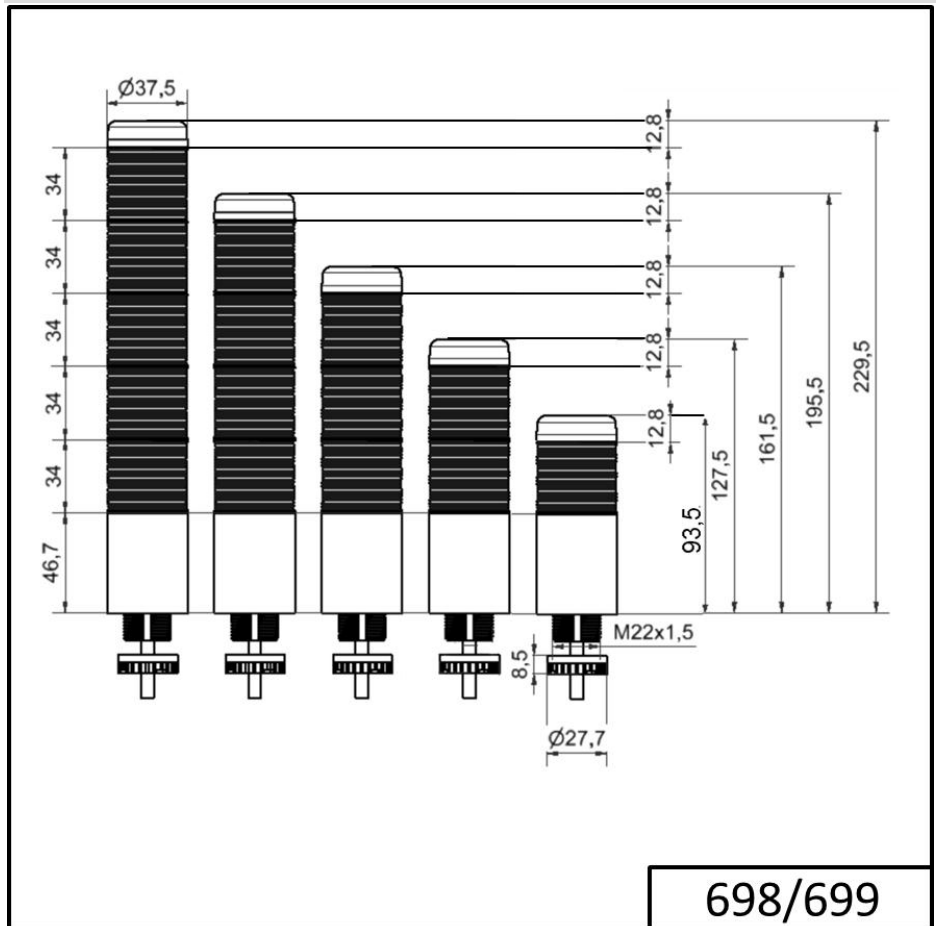

Torrette di segnalazione compatte / KOMPAKT 37

K37 connettore EM 24VAC/DC BU/CL/GN/YE/R

Codice articolo:	698.260.75
Serie:	Kompakt 37

DATI MECCANICI

Altezza	243 mm
Diametro	38 mm
Materiali	PC
Colore calotta	Blu Giallo Rosso Trasparente Verde
Colore cassa	Nero
Categoria di protezione	IP65
Collegamento	Connettore M12 a 8 poli
Punto di inserimento dei cavi	Passacavo a membrana
Cablaggio minimo	d = 1 mm
Cablaggio massimo	d = 9 mm
Scarico trazione	Dispositivo antiestrazione
Tipo di fissaggio	Montaggio ad incasso
Durata ottica	max. 70.000 h
Temperatura operativa minima	-20°C
Temperatura operativa massima	+50°C
UL Type Rating	Tipo 12 Tipo 4X
Peso con imballaggio	170 g
Peso del prodotto	116 g

DATI ELETTRICI

Tensione d'esercizio	24V
Tipo di tensione d'esercizio	AC/DC
Frequenza di tensione d'eser	50Hz
Tolleranza di tensione	+/- 10%
Tensione nominale di esercizio	24 VDC
Corrente nominale di esercizio	175 mA
Corrente di spunto nominale	500 mA
Classe di protezione	Classe di protezione 2
Grado di inquinamento	3 Nell'area connessioni: 2

DATI OTTICI

Sorgente luminosa	LED
-------------------	-----

Per ulteriori informazioni sull'installazione e il montaggio, fare riferimento alla guida utente appropriata su www.werma.com. Questa copia stampata è a solo scopo informativo ed è soggetta a modifiche.

Torrette di segnalazione compatte / KOMPAKT 37

K37 connettore EM 24VAC/DC BU/CL/GN/YE/R

Colore della luce	Bianco Blu Giallo Rosso Verde
Immagine ottica del segnale	Durata

DISEGNO

! Per ulteriori informazioni sull'installazione e il montaggio, fare riferimento alla guida utente appropriata su www.werma.com. Questa copia stampata è a solo scopo informativo ed è soggetta a modifiche.