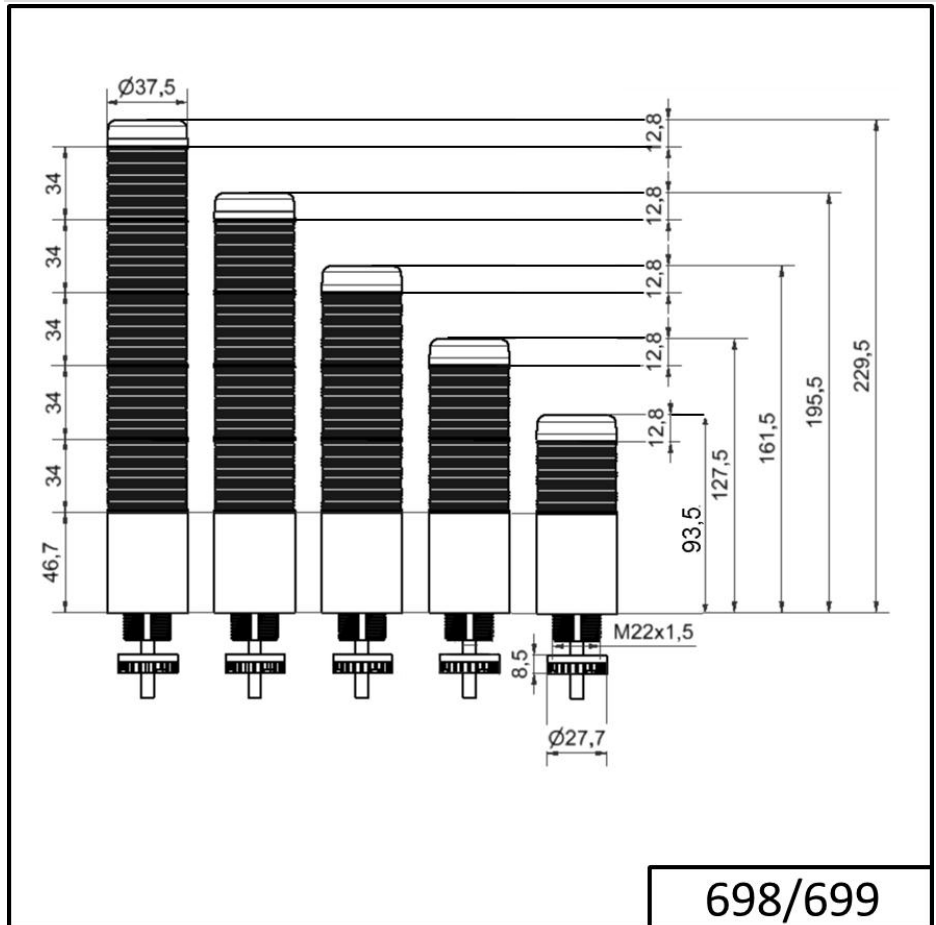

Torrette di segnalazione compatte / KOMPAKT 37 K37 connettore EM 24VAC/DC BU/GN/YE/RD

Codice articolo:	698.250.75
Serie:	Kompakt 37

DATI MECCANICI

Altezza	209 mm
Diametro	38 mm
Materiali	PC
Colore calotta	Blu Giallo Rosso Verde
Colore cassa	Nero
Categoria di protezione	IP65
Collegamento	Connettore M12 a 8 poli
Punto di inserimento dei cavi	Passacavo a membrana
Cablaggio minimo	d = 1 mm
Cablaggio massimo	d = 9 mm
Scarico trazione	Dispositivo antiestrazione
Tipo di fissaggio	Montaggio ad incasso
Durata ottica	max. 70.000 h
Temperatura operativa minima	-20°C
Temperatura operativa massima	+50°C
UL Type Rating	Tipo 12 Tipo 4X
Peso con imballaggio	154 g
Peso del prodotto	100 g

DATI ELETTRICI

Tensione d'esercizio	24V
Tipo di tensione d'esercizio	AC/DC
Frequenza di tensione d'eser	50Hz
Tolleranza di tensione	+/- 10%
Tensione nominale di esercizio	24 VDC
Corrente nominale di esercizio	135 mA
Corrente di spunto nominale	500 mA
Classe di protezione	Classe di protezione 2
Grado di inquinamento	3 Nell'area connessioni: 2

DATI OTTICI

Sorgente luminosa	LED
-------------------	-----

Per ulteriori informazioni sull'installazione e il montaggio, fare riferimento alla guida utente appropriata su www.werma.com. Questa copia stampata è a solo scopo informativo ed è soggetta a modifiche.

Torrette di segnalazione compatte / KOMPAKT 37
K37 connettore EM 24VAC/DC BU/GN/YE/RD

Colore della luce	Blu Giallo Rosso Verde
Immagine ottica del segnale	Durata

DISEGNO

! Per ulteriori informazioni sull'installazione e il montaggio, fare riferimento alla guida utente appropriata su www.werma.com. Questa copia stampata è a solo scopo informativo ed è soggetta a modifiche.